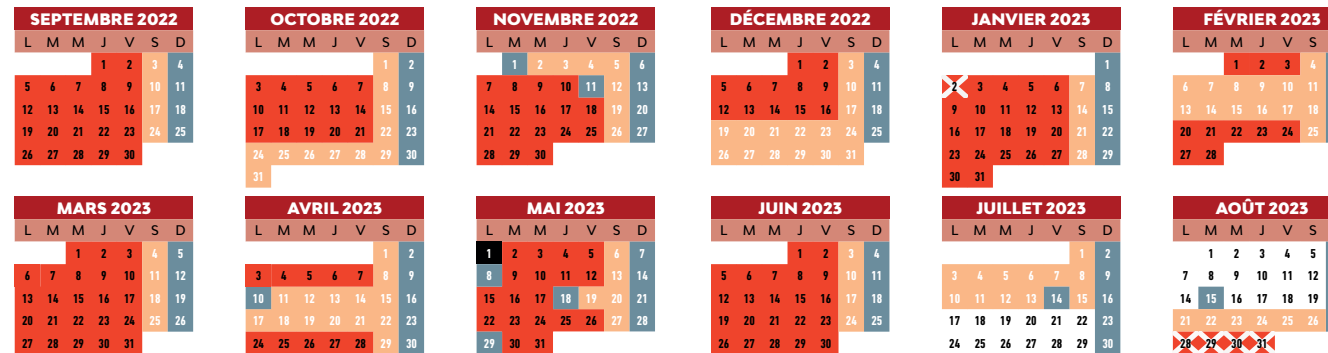

CALENDRIER DE FONCTIONNEMENT