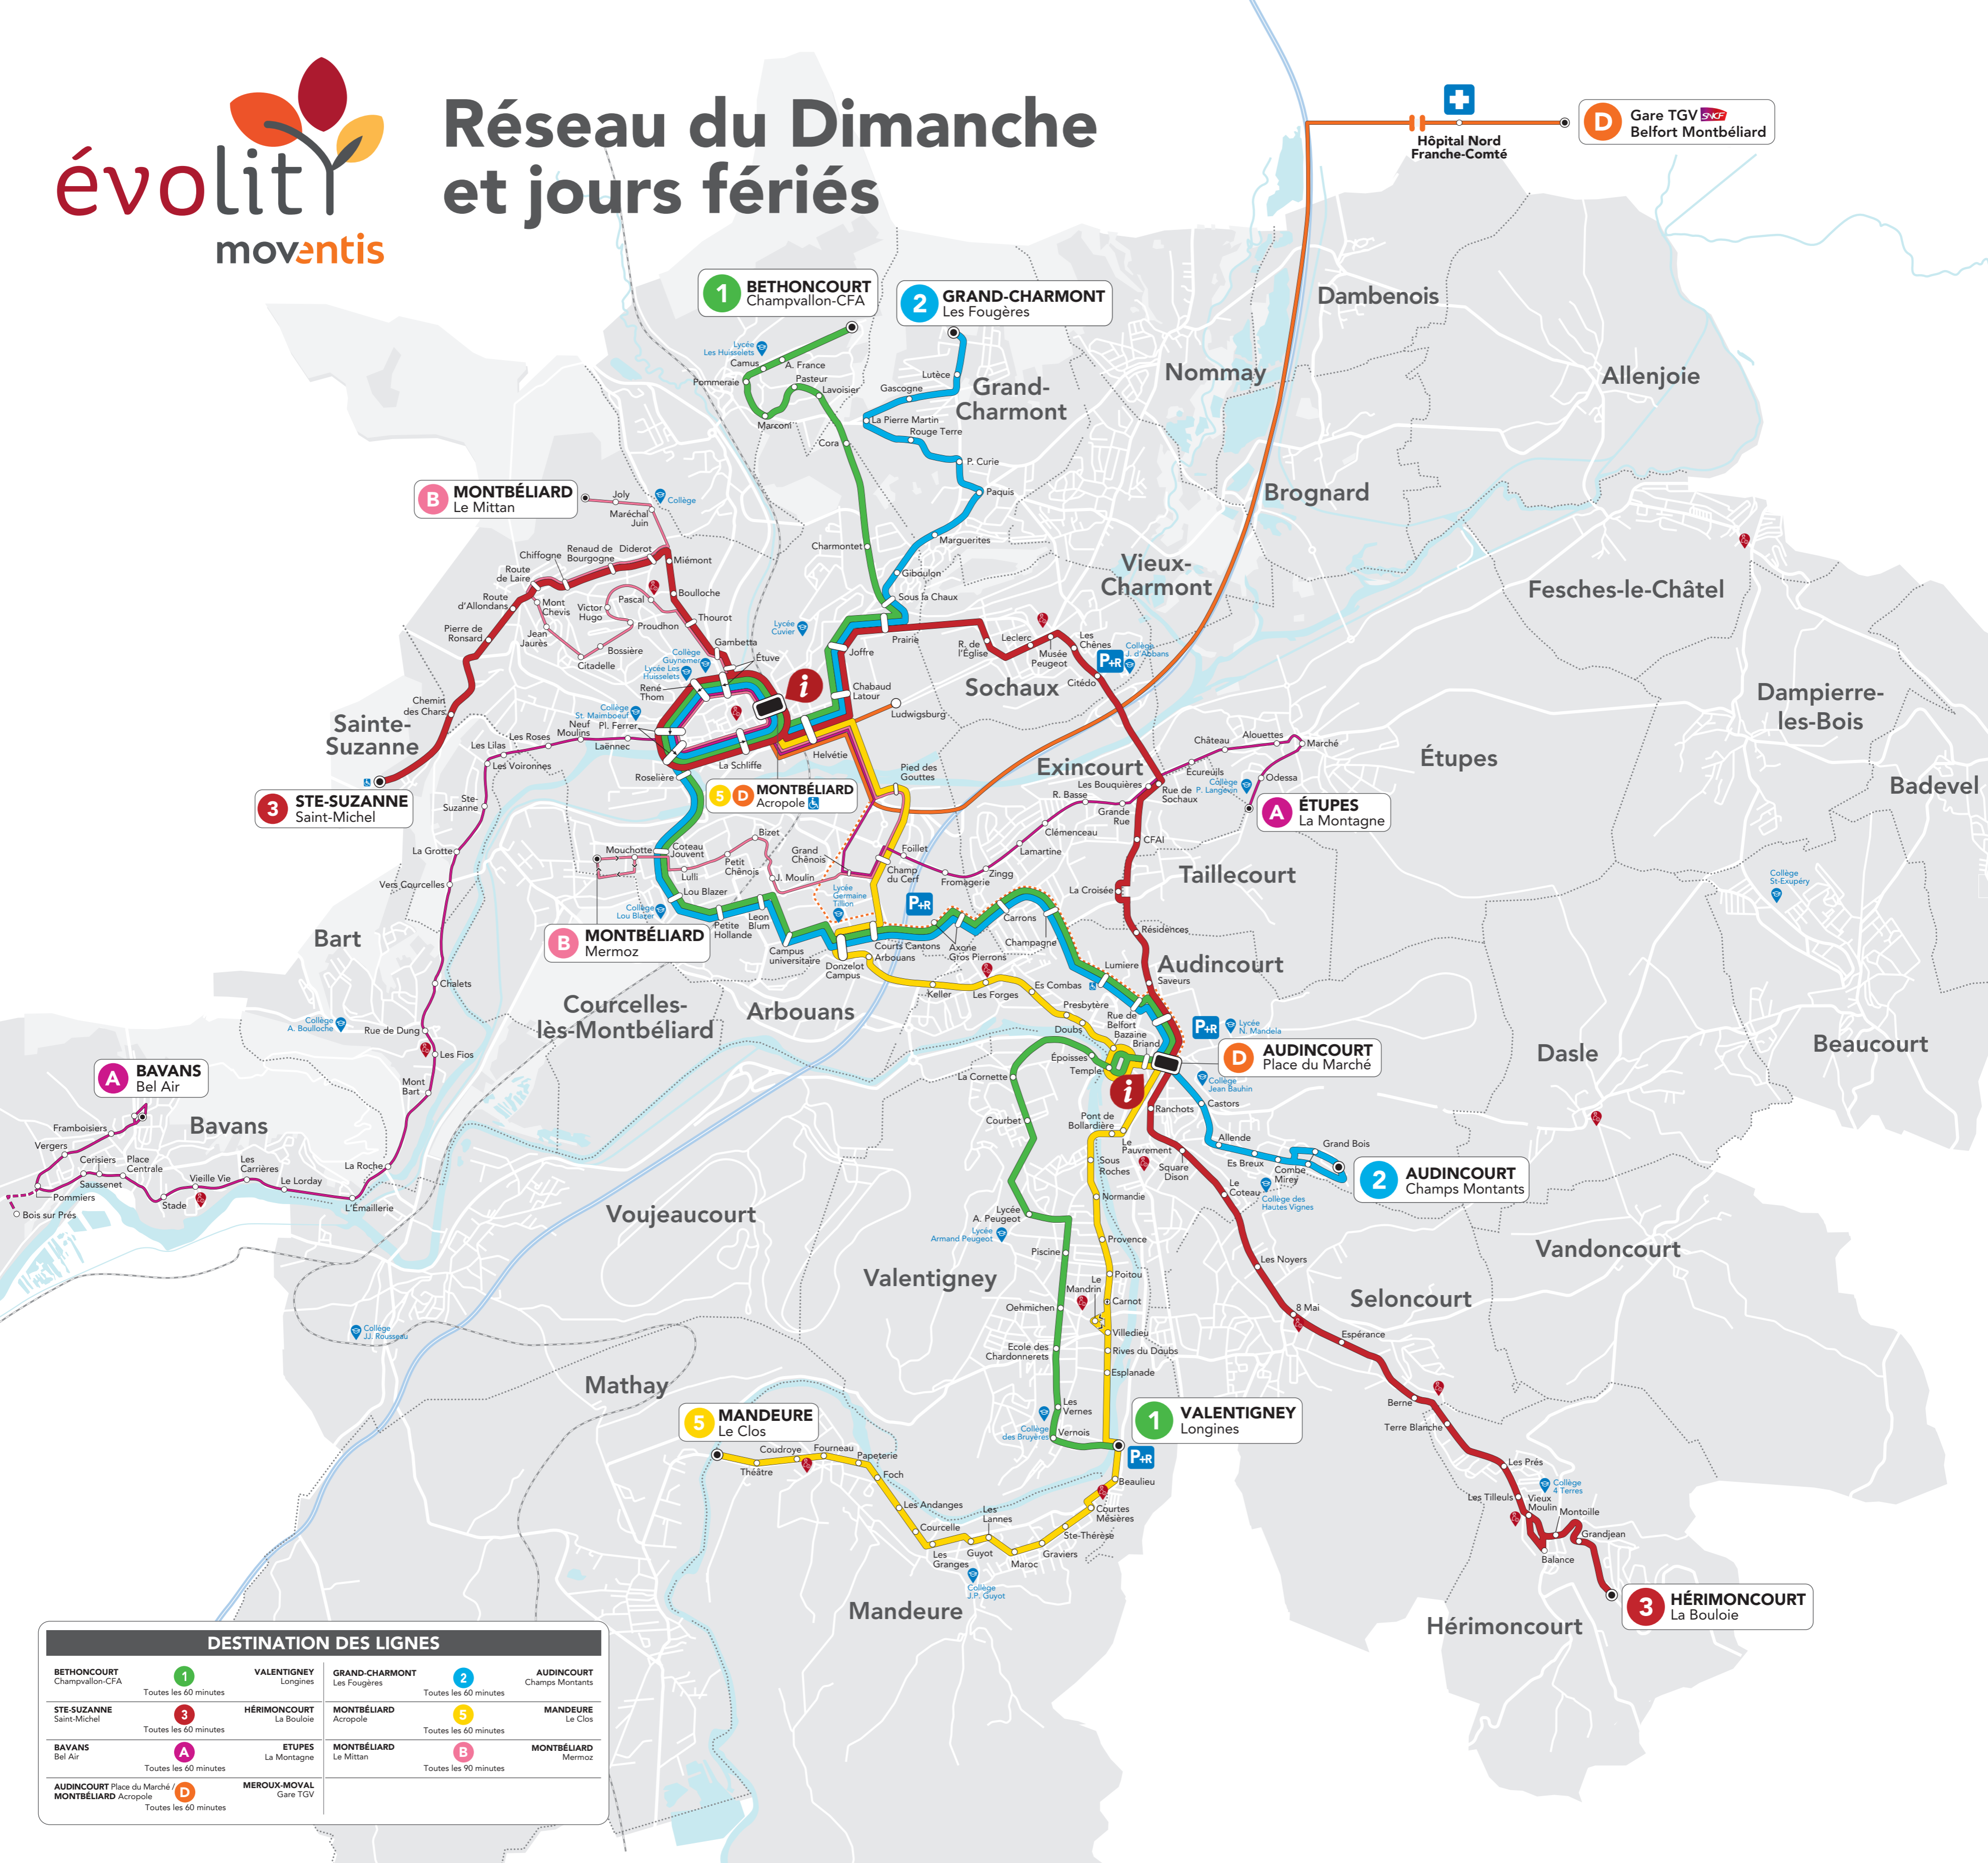

Réseau du Dimanche et jours fériés

DESTINATION DES LIGNES					
BETHONCOURT Champvallon-CFA	1 Toutes les 60 minutes	VALENTIGNEY Longines	2 Toutes les 60 minutes	AUDINCOURT Champs Montants	
STE-SUZANNE Saint-Michel	3 Toutes les 60 minutes	HÉRIMONCOURT La Bouloie	5 Toutes les 60 minutes	MANDEURE Le Clos	
BAVANS Bel Air	A Toutes les 60 minutes	ÉTUPES La Montagne	B Toutes les 90 minutes	MONTBÉLIARD Mermoz	
AUDINCOURT Place du Marché MONTBÉLIARD Acropole	D Toutes les 60 minutes	MEROUX-MOVAL Gare TGV			