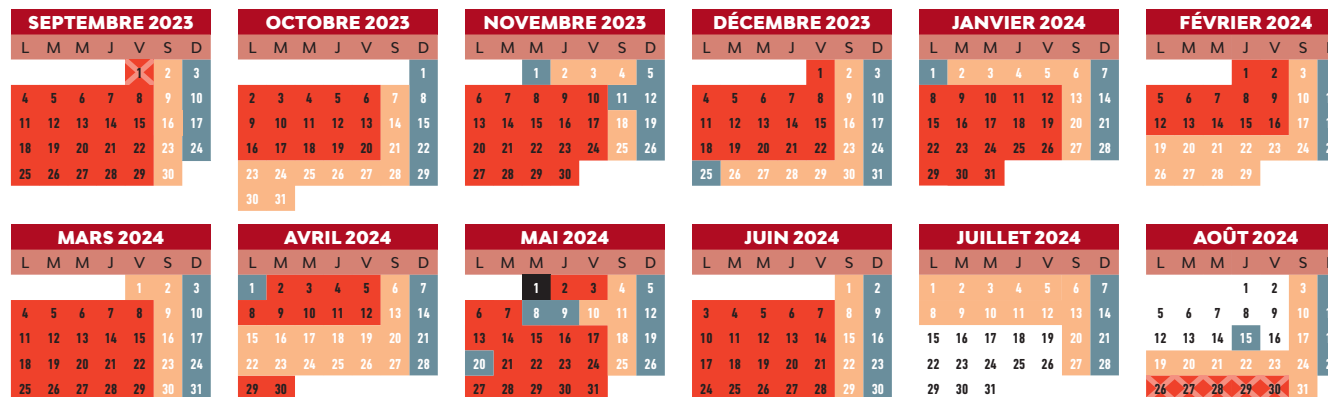

CALENDRIER DE FONCTIONNEMENT