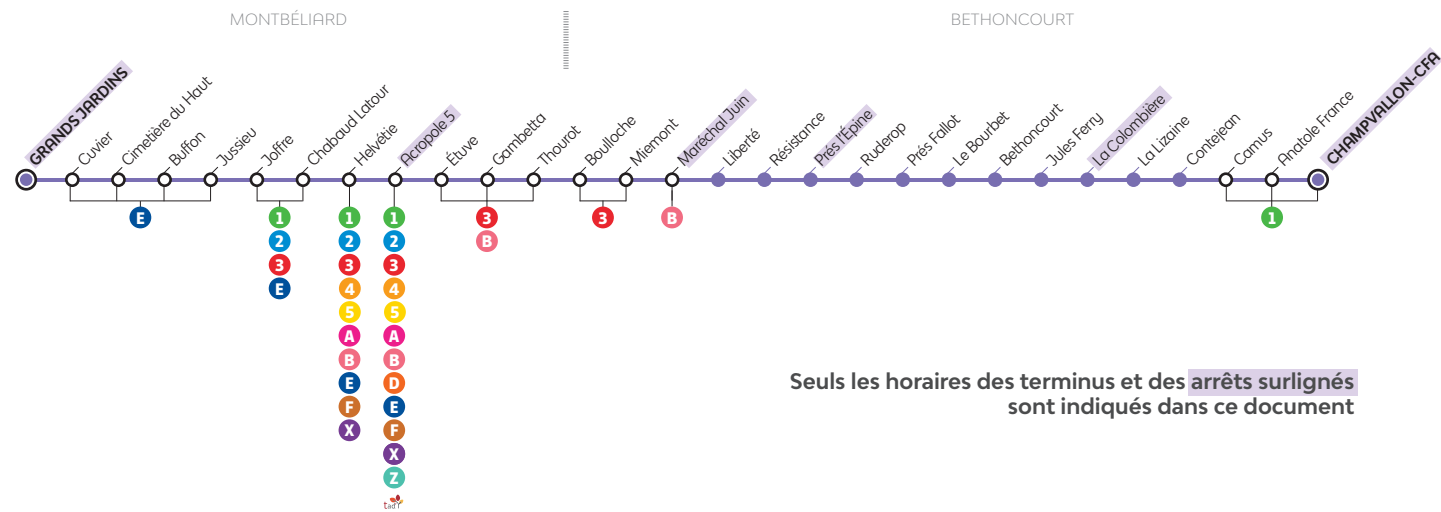

LIGNE C

MONTBÉLIARD
GRANDS JARDINS

TOUTES LES 30 À 45 MINUTES

BETHONCOURT
CHAMPVALLON-CFA

À partir du
22 Avril 2024

MONTBÉLIARD
Grands Jardins

BETHONCOURT
Champvallou-CFA

Seuls les horaires des terminus et des arrêts surlignés sont indiqués dans ce document

Horaires

Période Corail - Du lundi au vendredi en période scolaire (hors jours fériés)

Grands Jardins	06:13	06:55	07:23	08:00	08:45	09:30	10:15	11:00	11:30	12:05	12:25	12:48	13:28	14:18	15:00	15:30	16:00	16:30	17:00	17:35	18:18	19:00
Acropole (Quai 5) Gare	06:22	07:04	07:33	08:09	08:54	09:39	10:24	11:09	11:41	12:16	12:36	12:59	13:41	14:28	15:11	15:41	16:11	16:41	17:11	17:46	18:28	19:09
Maréchal Juin	06:27	07:10	07:39	08:15	09:00	09:45	10:30	11:15	11:47	12:22	12:42	13:05	13:47	14:34	15:18	15:48	16:18	16:48	17:18	17:53	18:35	19:15
Prés l'Épine	06:29	07:12	07:41	08:17	09:02	09:47	10:32	11:17	11:49	12:24	12:44	13:07	13:49	14:36	15:20	15:50	16:20	16:50	17:20	17:55	18:37	19:17
La Colombière	06:34	07:18	07:47	08:22	09:07	09:52	10:37	11:22	11:55	12:30	12:50	13:13	13:54	14:41	15:25	15:55	16:25	16:55	17:25	18:00	18:42	19:22
Champvallou-CFA	06:40	07:25	07:54	08:29	09:14	09:59	10:44	11:29	12:02	12:37	12:57	13:20	14:01	14:48	15:32	16:02	16:32	17:02	17:32	18:07	18:49	19:29