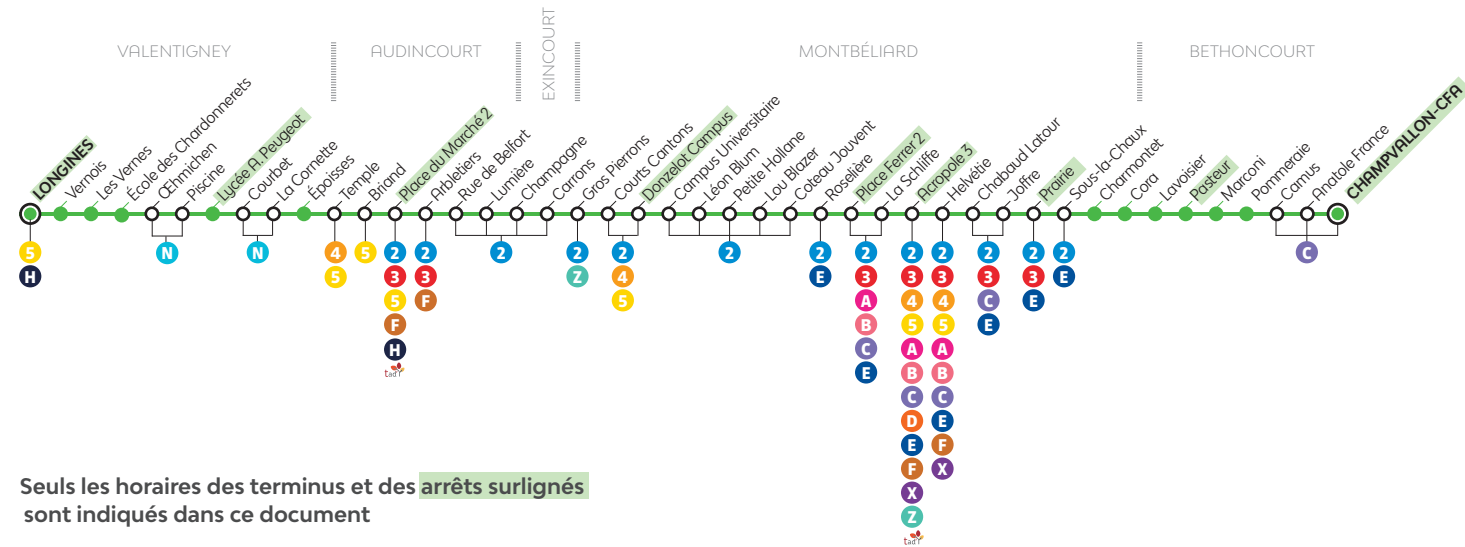

FICHE HORAIRES

**THNS 1**

- BETHONCOURT  
**CHAMPVALLON - CFA**
- TOUTES LES 20 MINUTES
- VALENTIGNEY  
**LES LONGINES**

À partir du  
**22 Avril 2024**

VALENTIGNEY Les Longines ————— BETHONCOURT Champvallon-CFA