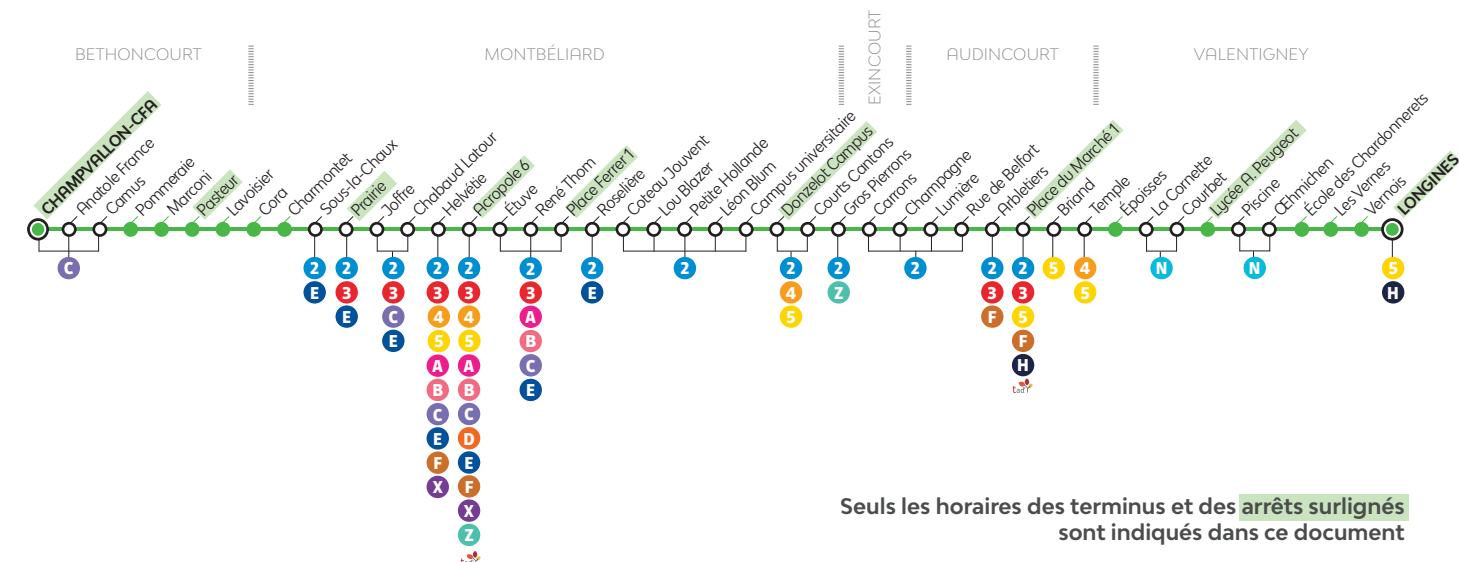

BETHONCOURT  
**Champvallon-CFA** ————— VALENTIGNEY  
**Les Longines**

**FRÉQUENCES DES BUS**

Toutes les 20 minutes du lundi au vendredi

Toutes les 30 minutes le samedi

Toutes les heures le dimanche et jours fériés

**RENFORTS DE LIGNES**

En heures de pointe, des renforts de lignes sont à votre disposition.

Plus d'informations sur [evolity.fr](http://evolity.fr)

**Horaires**

**Période Corail - Du lundi au vendredi en période scolaire (hors jours fériés)**

**CALENDRIER DE FONCTIONNEMENT**

- LÉGENDE**
- Période Corail (Lundi au vendredi)
  - Période Corail sans renfort scolaire
  - Période Saumon (Samedi et vacances)
  - Période Grise (Dimanche et jours fériés sauf 1<sup>er</sup> mai)
  - Période Blanche (Horaires d'été)
  - Pas de service sauf ligne D aux horaires dimanche et jours fériés