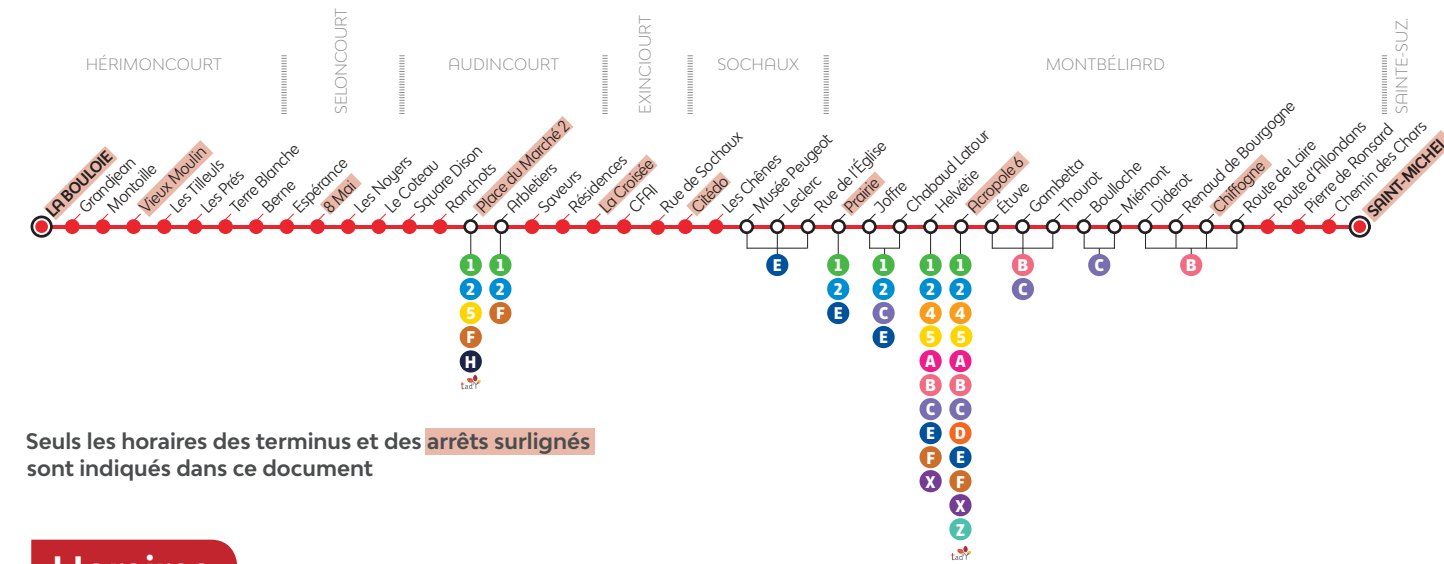

HÉRIMONCOURT
La Bouloie ————— **Sainte-Suzanne**
Saint-Michel

Seuls les horaires des terminus et des arrêts surlignés sont indiqués dans ce document

Horaires

Période Corail - Du lundi au vendredi en période scolaire (hors jours fériés)

La Bouloie	06:05	06:25	06:43	06:58	07:20	07:40	08:00	08:20	08:40	09:00	09:20	09:40	10:00	10:20	10:40	11:00	11:20	11:40	12:00	12:20	12:45	13:05	La Bouloie	13:25	13:45	14:10	14:30	14:50	15:10	15:35	15:55	16:15	16:35	17:00	17:20	17:45	18:05	18:25	18:48	19:10	19:40	20:20
Vieux Moulin	06:09	06:29	06:47	07:02	07:25	07:45	08:04	08:24	08:44	09:04	09:24	09:44	10:04	10:24	10:44	11:04	11:24	11:44	12:05	12:25	12:50	13:10	Vieux Moulin	13:30	13:50	14:14	14:34	14:54	15:14	15:39	15:59	16:20	16:40	17:05	17:25	17:50	18:10	18:30	18:52	19:14	19:44	20:24
8 Mai	06:15	06:35	06:53	07:10	07:33	07:53	08:11	08:31	08:51	09:11	09:31	09:51	10:11	10:31	10:51	11:11	11:31	11:51	12:12	12:32	12:57	13:17	8 Mai	13:37	13:57	14:22	14:42	15:02	15:22	15:47	16:07	16:27	16:47	17:12	17:32	17:57	18:17	18:36	18:58	19:20	19:50	20:30
Place du Marché (Quai 2)	06:22	06:42	07:00	07:17	07:40	08:00	08:18	08:38	08:58	09:18	09:38	09:58	10:18	10:38	10:58	11:18	11:38	11:58	12:20	12:40	13:05	13:25	Place du Marché (Quai 2)	13:45	14:05	14:29	14:49	15:09	15:29	15:54	16:15	16:35	16:55	17:20	17:40	18:05	18:25	18:42	19:04	19:26	19:56	20:35
La Croisée Hyper U	06:26	06:46	07:06	07:23	07:46	08:06	08:24	08:44	09:04	09:24	09:44	10:04	10:24	10:44	11:04	11:24	11:44	12:04	12:26	12:46	13:11	13:31	La Croisée Hyper U	13:51	14:11	14:35	14:55	15:15	15:35	16:00	16:22	16:42	17:02	17:27	17:47	18:12	18:32	18:48	19:10	19:32	20:02	20:39
Citédo	06:30	06:50	07:12	07:29	07:52	08:11	08:29	08:49	09:09	09:29	09:49	10:09	10:29	10:49	11:09	11:29	11:49	12:09	12:31	12:51	13:16	13:36	Citédo	13:56	14:17	14:41	15:01	15:21	15:41	16:06	16:28	16:48	17:08	17:33	17:53	18:18	18:37	18:53	19:15	19:37	20:06	20:43
Prairie	06:36	06:56	07:18	07:35	07:58	08:17	08:35	08:55	09:15	09:35	09:55	10:15	10:35	10:55	11:15	11:35	11:55	12:15	12:37	12:57	13:22	13:42	Prairie	14:02	14:23	14:47	15:07	15:27	15:47	16:12	16:34	16:54	17:14	17:39	17:59	18:24	18:43	18:59	19:21	19:43	20:12	20:49
Acropole (Quai 6) Gare	06:40	07:00	07:24	07:41	08:04	08:22	08:40	09:00	09:20	09:40	10:00	10:20	10:40	11:00	11:20	11:40	12:00	12:21	12:43	13:03	13:28	13:48	Acropole (Quai 6) Gare	14:07	14:28	14:52	15:12	15:32	15:52	16:18	16:40	17:00	17:20	17:45	18:05	18:30	18:47	19:03	19:25	19:47	20:16	20:53
Chiffogne	06:47	07:09	07:33	07:50	08:13	08:31	08:49	09:09	09:29	09:49	10:09	10:29	10:49	11:09	11:29	11:49	12:10	12:31	12:53	13:13	13:38	13:58	Chiffogne	14:16	14:37	15:01	15:21	15:41	16:01	16:28	16:50	17:10	17:30	17:55	18:15	18:38	18:55	19:11	19:33	19:55	20:23	21:00
Saint-Michel	06:52	07:14	07:38	07:55	08:18	08:36	08:54	09:14	09:34	09:54	10:14	10:34	10:54	11:14	11:34	11:54	12:18	12:39	13:01	13:21	13:46	14:06	Saint-Michel	14:22	14:43	15:07	15:27	15:47	16:07	16:35	16:57	17:17	17:37	18:02	18:22	18:43	19:00	19:16	19:38	20:00	20:28	21:05

Horaires

Période Saumon - Samedi et petites vacances (hors jours fériés)