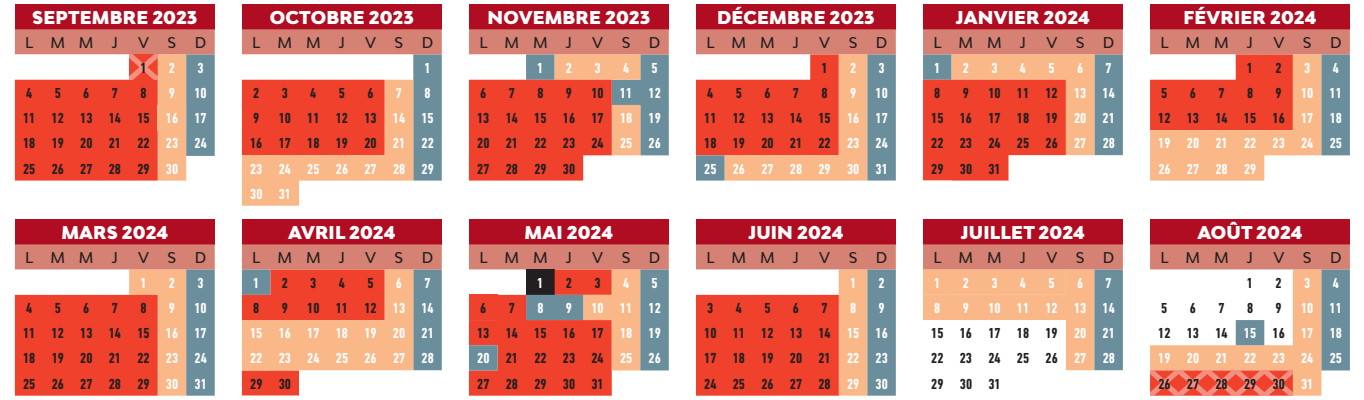

MONTBÉLIARD **Acropole** ————— **AUDINCOURT Bazaine**

Seuls les horaires des terminus et des arrêts surlignés sont indiqués dans ce document

Horaires

Période Corail - Du lundi au vendredi en période scolaire (hors jours fériés)

Acropole (Quai 4) Gare	06:45	07:15	07:45	08:15	08:45	09:15	09:45	10:15	10:45	11:15	11:45	12:15	12:45	13:15	13:45	Acropole (Quai 4) Gare	14:15	14:45	15:15	15:45	16:15	16:45	17:15	17:45	18:15	18:45	19:15	19:45	20:10
Donzelot-Campus	06:55	07:25	07:55	08:25	08:55	09:25	09:55	10:25	10:55	11:25	11:55	12:25	12:55	13:25	13:56	Donzelot-Campus	14:25	14:55	15:25	15:55	16:25	16:56	17:26	17:56	18:26	18:54	19:24	19:54	20:19
Bazaine	07:03	07:34	08:03	08:33	09:03	09:33	10:03	10:33	11:03	11:33	12:03	12:33	13:03	13:33	14:04	Bazaine	14:33	15:03	15:33	16:03	16:33	17:04	17:34	18:04	18:34	19:01	19:31	20:01	20:25

Période Saumon - Samedi et petites vacances (hors jours fériés)

Acropole (Quai 4) Gare	07:00	08:00	09:00	10:00	11:00	12:00	13:00	14:00	15:00	16:00	17:00	18:00	19:00	20:00
Donzelot-Campus	07:10	08:10	09:10	10:10	11:10	12:10	13:10	14:10	15:10	16:10	17:11	18:11	19:09	20:09
Bazaine	07:19	08:18	09:18	10:18	11:18	12:18	13:18	14:18	15:18	16:18	17:19	18:19	19:16	20:15

CALENDRIER DE FONCTIONNEMENT

- LÉGENDE**
- Période Corail (Lundi au vendredi)
 - Période Grise (Dimanche et jours fériés sauf 1^{er} mai)
 - Période Saumon (Samedi et vacances)
 - Pas de service sauf ligne D aux horaires dimanche et jours fériés
 - ⊗ Période Corail sans renfort scolaire
 - Période Blanche (Horaires d'été)