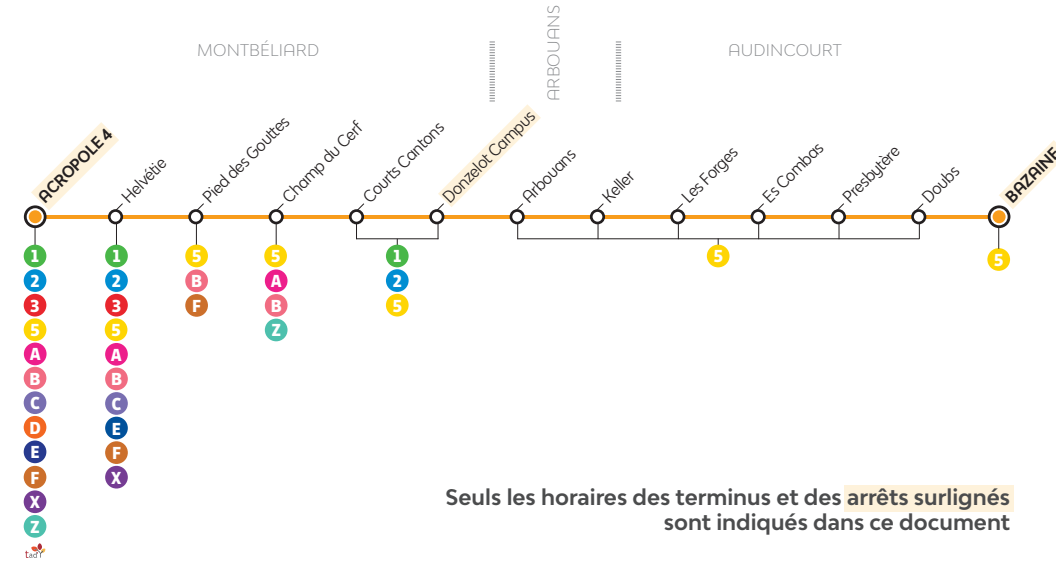

MONTBÉLIARD **Acropole** ————— **AUDINCOURT Bazaine**

Seuls les horaires des terminus et des arrêts surlignés sont indiqués dans ce document

Horaires

Période Corail - Du lundi au vendredi en période scolaire (hors jours fériés)

Acropole (Quai 4) Gare	06:45	07:15	07:45	08:15	08:45	09:15	09:45	10:15	10:45	11:15	11:45	12:15	12:45	13:15	13:45	Acropole (Quai 4) Gare	14:15	14:45	15:15	15:45	16:15	16:45	17:15	17:45	18:15	18:45	19:15	19:45	20:10
Donzelot-Campus	06:55	07:25	07:55	08:25	08:55	09:25	09:55	10:25	10:55	11:25	11:55	12:25	12:55	13:25	13:56	Donzelot-Campus	14:25	14:55	15:25	15:55	16:25	16:56	17:26	17:56	18:26	18:54	19:24	19:54	20:19
Bazaine	07:03	07:34	08:03	08:33	09:03	09:33	10:03	10:33	11:03	11:33	12:03	12:33	13:03	13:33	14:04	Bazaine	14:33	15:03	15:33	16:03	16:33	17:04	17:34	18:04	18:34	19:01	19:31	20:01	20:25

Période Saumon - Samedi et petites vacances (hors jours fériés)

Acropole (Quai 4) Gare	07:00	08:00	09:00	10:00	11:00	12:00	13:00	14:00	15:00	16:00	17:00	18:00	19:00	20:00
Donzelot-Campus	07:10	08:10	09:10	10:10	11:10	12:10	13:10	14:10	15:10	16:10	17:11	18:11	19:09	20:09
Bazaine	07:19	08:18	09:18	10:18	11:18	12:18	13:18	14:18	15:18	16:18	17:19	18:19	19:16	20:15

CALENDRIER DE FONCTIONNEMENT

- LÉGENDE**
- Période Corail (Lundi au vendredi)
 - Période Grise (Dimanche et jours fériés sauf 1^{er} mai)
 - Période Saumon (Samedi et vacances)
 - Pas de service sauf ligne D aux horaires dimanche et jours fériés
 - ⊗ Période Corail sans renfort scolaire
 - Période Blanche (Horaires d'été)