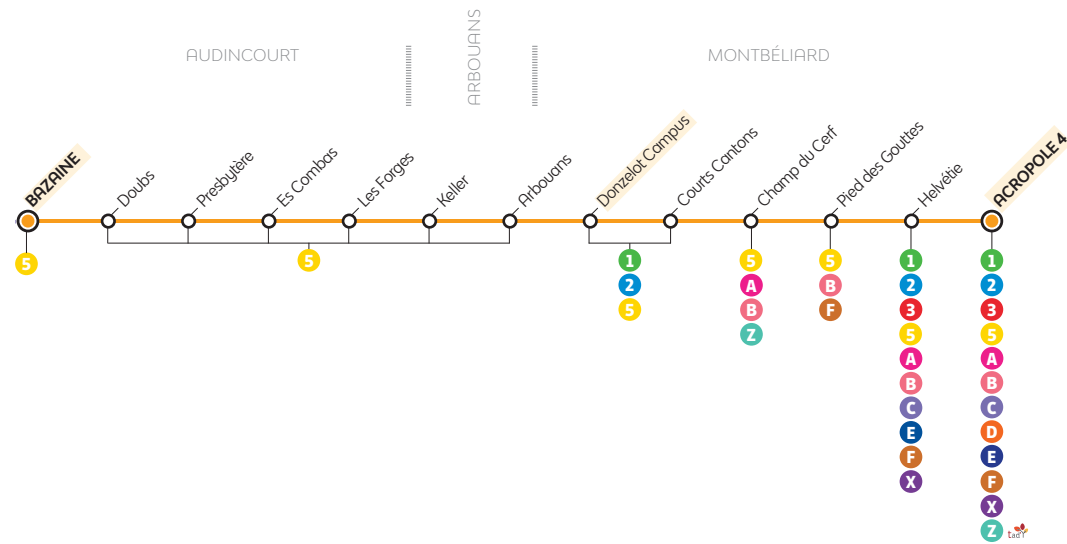

CALENDRIER DE FONCTIONNEMENT

- LÉGENDE**
- Période Corail (Lundi au vendredi)
 - Période Grise (Dimanche et jours fériés sauf 1^{er} mai)
 - Période Saumon (Samedi et vacances)
 - Pas de service sauf ligne D aux horaires dimanche et jours fériés
 - ⊗ Période Corail sans renfort scolaire
 - Période Blanche (Horaires d'été)

FICHE HORAIRES **THNS 4**

- MONTBÉLIARD **ACROPOLE**
- TOUTES LES 30 MINUTES
- AUDINCOURT **BAZAINE**

À partir du 22 Avril 2024

AUDINCOURT
Bazaine

MONTBÉLIARD
Acropole

Horaires

Période Corail - Du lundi au vendredi en période scolaire (hors jours fériés)

Bazaine	06:30	07:10	07:37	08:06	08:36	09:06	09:36	10:06	10:36	11:06	11:36	12:06	12:36	13:06	13:36	Bazaine	14:07	14:36	15:06	15:36	16:06	16:36	17:07	17:37	18:07	18:37	19:04	19:34
Donzelot-Campus	06:37	07:18	07:45	08:14	08:44	09:14	09:44	10:14	10:44	11:14	11:44	12:14	12:44	13:15	13:45	Donzelot-Campus	14:16	14:45	15:15	15:45	16:15	16:45	17:16	17:46	18:16	18:45	19:12	19:42
Acropole (Quai 4) Gare	06:43	07:25	07:52	08:21	08:51	09:21	09:51	10:21	10:51	11:21	11:51	12:22	12:52	13:23	13:53	Acropole (Quai 4) Gare	14:24	14:53	15:23	15:53	16:23	16:53	17:24	17:54	18:24	18:51	19:18	19:48

Période Saumon - Samedi et petites vacances (hors jours fériés)

Bazaine	07:22	08:21	09:21	10:21	11:21	12:21	13:21	14:21	15:21	16:21	17:22	18:22	19:19	20:18
Donzelot-Campus	07:30	08:29	09:29	10:29	11:29	12:29	13:30	14:30	15:30	16:30	17:31	18:31	19:27	20:26
Acropole (Quai 4) Gare	07:37	08:36	09:36	10:36	11:36	12:37	13:38	14:38	15:38	16:38	17:39	18:37	19:33	20:32