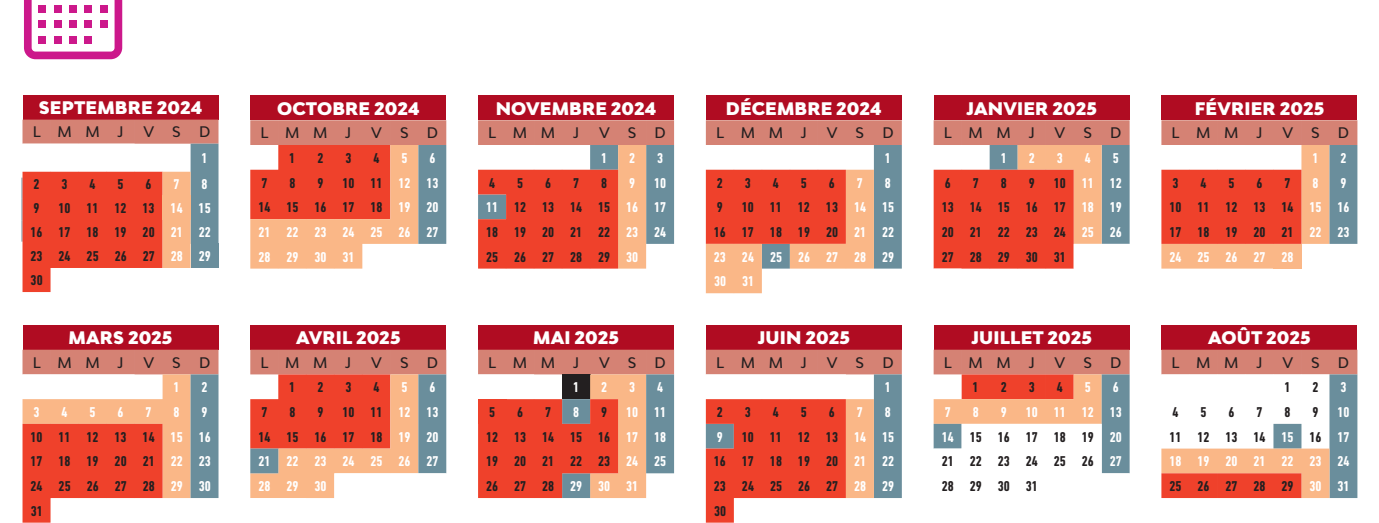

CALENDRIER DE FONCTIONNEMENT