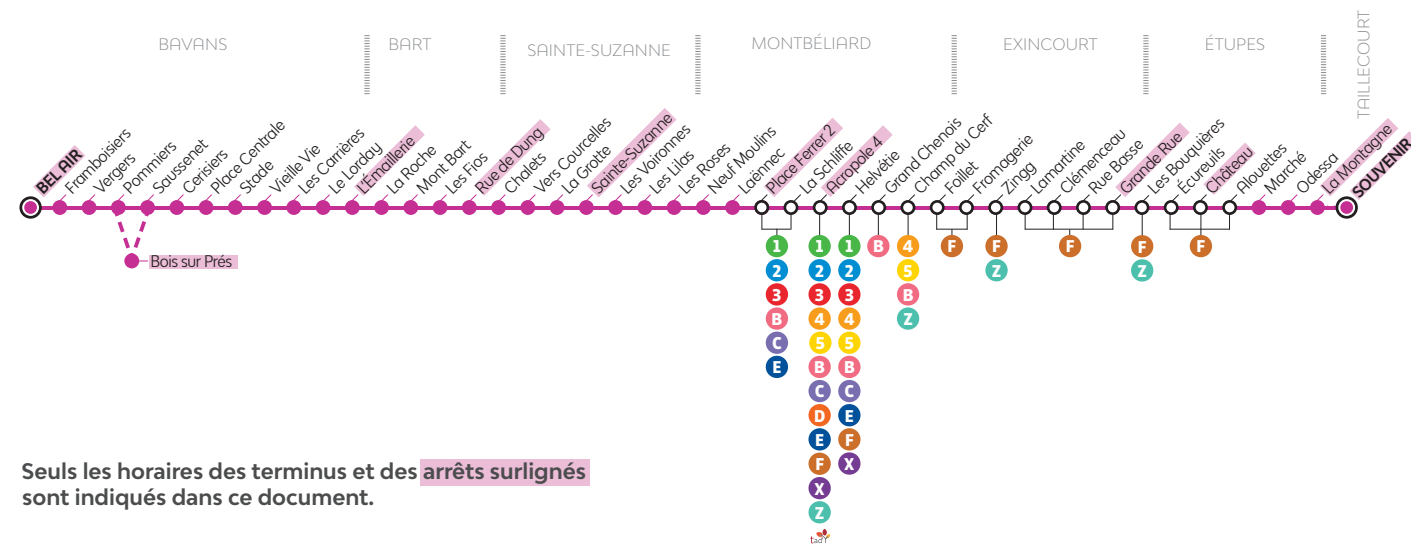

BAVANS  
**Bel Air** ————— ÉTUPES LA MONTAGNE  
TAILLECOURT SOUVENIR

Seuls les horaires des terminus et des arrêts surlignés sont indiqués dans ce document.

**Horaires**

**Période Corail - Du lundi au vendredi en période scolaire (hors jours fériés)**

LÉGENDE ■ Période Corail (Lundi au vendredi) ■ Période Saumon (Samedi et vacances) ■ Période Grise (Dimanche et jours fériés)  Période Blanche (Horaires d'été)  
 Pas de service sauf ligne D aux horaires dimanche et jours fériés

**Horaires**

**Période Grise - Dimanches et jours fériés**

Bel Air	09:30	10:30	11:30	12:30	13:30	14:30	15:30	16:30	17:30	18:30
L'Emallerie	09:39	10:39	11:39	12:39	13:39	14:39	15:39	16:39	17:39	18:39
Rue de Dung	09:43	10:43	11:43	12:43	13:43	14:43	15:43	16:43	17:43	18:43
Ste-Suzanne	09:47	10:47	11:47	12:47	13:47	14:47	15:47	16:47	17:47	18:47
Place Ferrer (Quai 2)	09:54	10:54	11:54	12:54	13:54	14:54	15:54	16:54	17:54	18:54
Acropole (Quai 4) Gare	09:57	10:57	11:57	12:57	13:57	14:57	15:54	16:57	17:57	18:57
Grande Rue	10:09	11:09	12:09	13:09	14:09	15:09	16:09	17:09	18:09	19:09
Château	10:12	11:12	12:12	13:12	14:12	15:12	16:12	17:12	18:12	19:12
La Montagne	10:16	11:16	12:16	13:16	14:16	15:16	16:16	17:16	18:16	19:16

FICHE HORAIRES

**LIGNE A**

- BAVANS **BEL AIR**
- TOUTES LES 30 MINUTES
- ÉTUPES **LA MONTAGNE TAILLECOURT SOUVENIR**

À partir du **26 Août 2024**