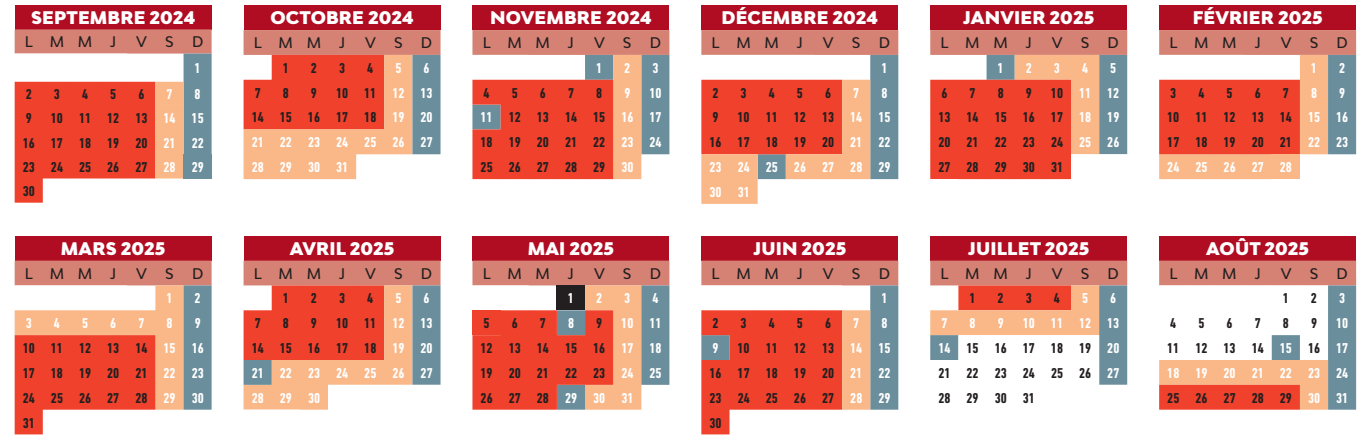

BETHONCOURT  
Champvallou-CFA

MONTBÉLIARD  
Grands Jardins

Seuls les horaires des terminus et des arrêts surlignés sont indiqués dans ce document

Horaires

Période Corail - Du lundi au vendredi en période scolaire (hors jours fériés)

Champvallou-CFA	06:05	06:45	07:10	08:08	08:52	09:33	10:16	11:01	11:56	12:32	12:52	13:25	14:05	14:38	15:08	15:42	16:12	16:39	17:14	17:40	18:23	19:00
La Colombière	06:11	06:51	07:18	08:14	08:58	09:39	10:22	11:07	12:02	12:39	12:59	13:32	14:11	14:44	15:15	15:49	16:19	16:46	17:21	17:47	18:29	19:06
Prés l'Épine	06:15	06:55	07:24	08:19	09:03	09:44	10:27	11:12	12:08	12:44	13:04	13:37	14:16	14:49	15:21	15:55	16:25	16:52	17:27	17:53	18:34	19:10
Maréchal Juin	06:18	06:58	07:28	08:22	09:06	09:47	10:30	11:15	12:11	12:47	13:07	13:40	14:19	14:52	15:24	15:58	16:28	16:55	17:30	17:56	18:37	19:13
Place Ferrer (Quai 1)	06:23	07:03	07:36	08:29	09:13	09:54	10:37	11:22	12:19	12:54	13:14	13:47	14:26	14:59	15:32	16:06	16:36	17:03	17:38	18:04	18:43	19:19
Acropole (Quai 2) Gare	06:26	07:07	07:40	08:32	09:16	09:57	10:40	11:25	12:22	12:58	13:18	13:50	14:29	15:02	15:35	16:09	16:39	17:06	17:41	18:07	18:46	19:22
Grands Jardins	06:34	07:18	07:51	08:41	09:25	10:06	10:49	11:34	12:33	13:09	13:29	14:00	14:38	15:12	15:45	16:19	16:49	17:16	17:51	18:16	18:55	19:31

CALENDRIER DE FONCTIONNEMENT

LÉGENDE ■ Période Corail (Lundi au vendredi) ■ Période Saumon (Samedi et vacances) ■ Période Grise (Dimanche et jours fériés)  Période Blanche (Horaires d'été)  
 Pas de service sauf ligne D aux horaires dimanche et jours fériés