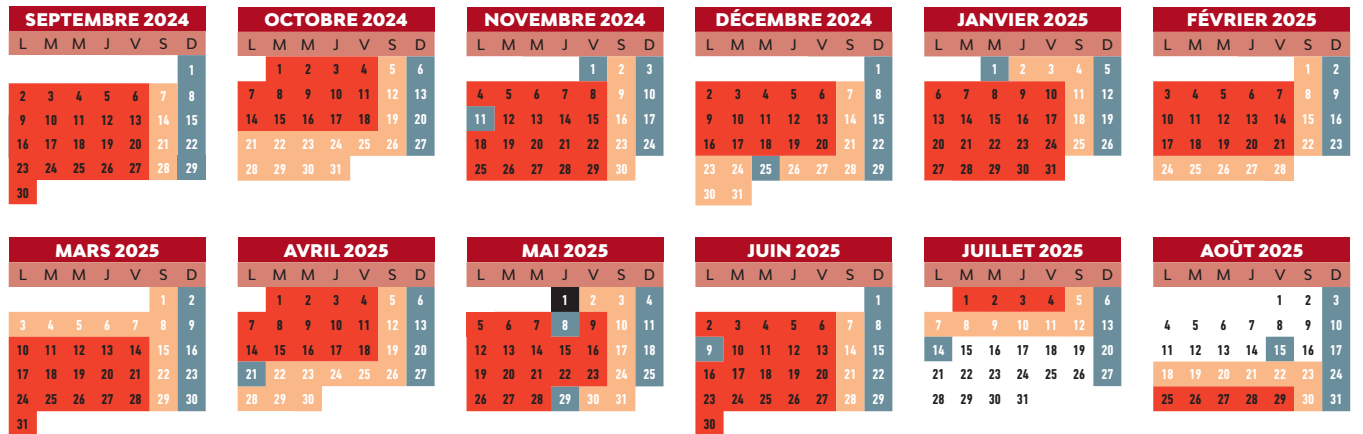

CALENDRIER DE FONCTIONNEMENT

LÉGENDE ■ Période Corail (Lundi au vendredi) ■ Période Saumon (Samedi et vacances) ■ Période Grise (Dimanche et jours fériés) Période Blanche (Horaires d'été)
 Pas de service sauf ligne D aux horaires dimanche et jours fériés

FRÉQUENCES DES BUS

Toutes les 20 à 45 minutes du lundi au vendredi
Toutes les 45 minutes le samedi

ACHETEZ EN LIGNE !

En quelques clics !

- evolity-Pass*
- <https://eboutique-evolity.fr>

SOYEZ CONNECTÉ !

Rejoignez-nous

- [reseau_evolyty_officiel](#)
- Evolity Pays de Montbéliard
- Evolity_Actu
- evolity Moventis*
- www.evolyty.fr

*Téléchargeable sur Apple Store et Google Play

TOUT SAVOIR POUR BIEN VOYAGER

AGENCES COMMERCIALES

- **Montbéliard**
  Gare SNCF
  Place du Gal de Gaulle (arrêt Acropole)
- **Audincourt**
  2 rue Duvernoy (arrêt Briand)

Scannez ce code pour démarrer une conversation WhatsApp avec le réseau évolity

03 81 36 70 00
APPEL NON SURTAXÉ