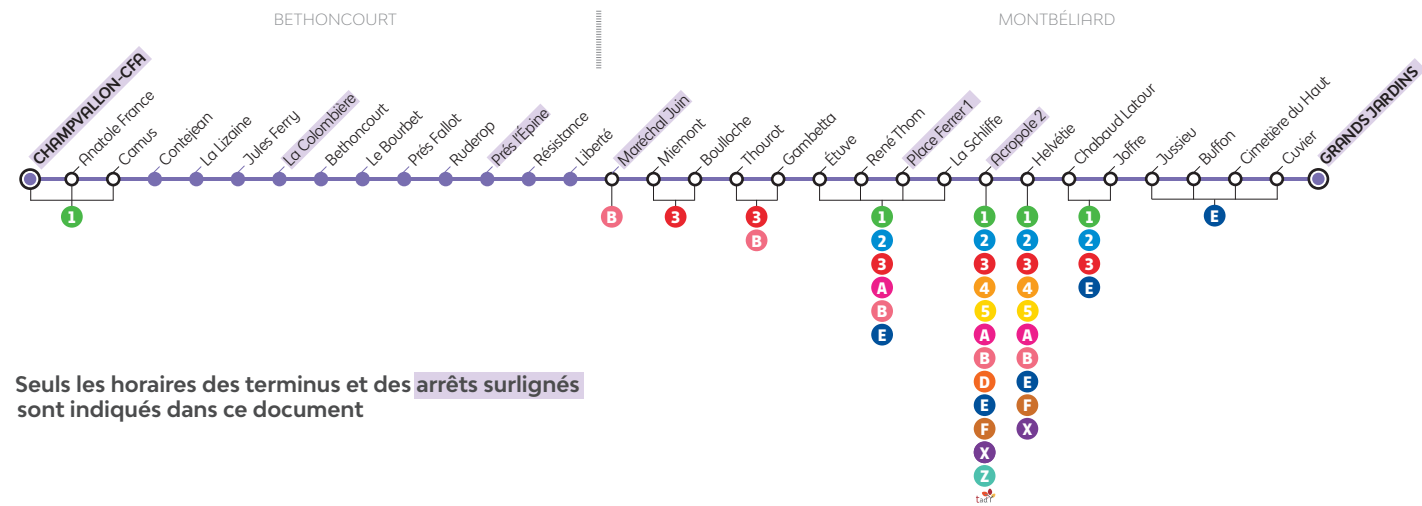

BETHONCOURT  
Champvallou-CFA

MONTBÉLIARD  
Grands Jardins

Seuls les horaires des terminus et des arrêts surlignés sont indiqués dans ce document

Horaires

Période Corail - Du lundi au vendredi en période scolaire (hors jours fériés)

Champvallou-CFA	06:05	06:45	07:10	08:08	08:52	09:33	10:16	11:01	11:56	12:32	12:52	13:25	14:05	14:38	15:08	15:42	16:12	16:39	17:14	17:40	18:23	19:00
La Colombière	06:11	06:51	07:18	08:14	08:58	09:39	10:22	11:07	12:02	12:39	12:59	13:32	14:11	14:44	15:15	15:49	16:19	16:46	17:21	17:47	18:29	19:06
Prés l'Épine	06:15	06:55	07:24	08:19	09:03	09:44	10:27	11:12	12:08	12:44	13:04	13:37	14:16	14:49	15:21	15:55	16:25	16:52	17:27	17:53	18:34	19:10
Maréchal Juin	06:18	06:58	07:28	08:22	09:06	09:47	10:30	11:15	12:11	12:47	13:07	13:40	14:19	14:52	15:24	15:58	16:28	16:55	17:30	17:56	18:37	19:13
Place Ferrer (Quai 1)	06:23	07:03	07:36	08:29	09:13	09:54	10:37	11:22	12:19	12:54	13:14	13:47	14:26	14:59	15:32	16:06	16:36	17:03	17:38	18:04	18:43	19:19
Acropole (Quai 2) Gare	06:26	07:07	07:40	08:32	09:16	09:57	10:40	11:25	12:22	12:58	13:18	13:50	14:29	15:02	15:35	16:09	16:39	17:06	17:41	18:07	18:46	19:22
Grands Jardins	06:34	07:18	07:51	08:41	09:25	10:06	10:49	11:34	12:33	13:09	13:29	14:00	14:38	15:12	15:45	16:19	16:49	17:16	17:51	18:16	18:55	19:31

CALENDRIER DE FONCTIONNEMENT

LÉGENDE ■ Période Corail (Lundi au vendredi) ■ Période Saumon (Samedi et vacances) ■ Période Grise (Dimanche et jours fériés)  Période Blanche (Horaires d'été)  
 Pas de service sauf ligne D aux horaires dimanche et jours fériés