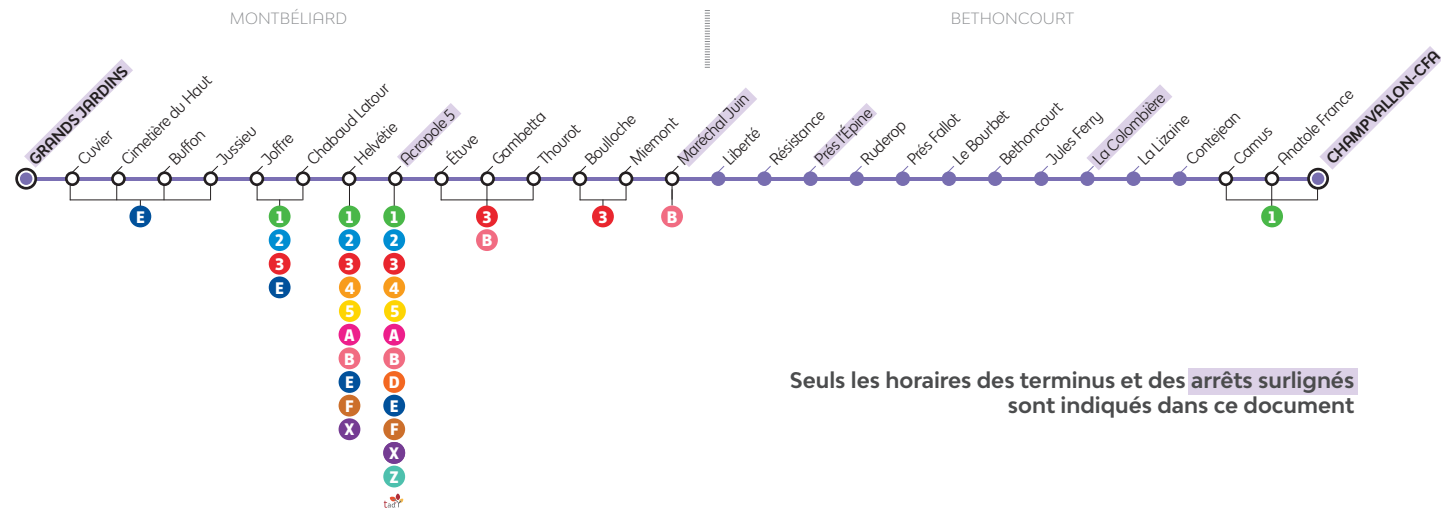

CALENDRIER DE FONCTIONNEMENT

LÉGENDE ■ Période Corail (Lundi au vendredi) ■ Période Saumon (Samedi et vacances) ■ Période Grise (Dimanche et jours fériés)  Période Blanche (Horaires d'été)  
 Pas de service sauf ligne D aux horaires dimanche et jours fériés

FRÉQUENCES DES BUS

Toutes les 20 à 45 minutes du lundi au vendredi

Toutes les 45 minutes le samedi

FICHE HORAIRES  
LIGNE C

- MONTBÉLIARD  
GRANDS JARDINS
- TOUTES LES 20 À 45 MINUTES
- BETHONCOURT  
CHAMPVALLON-CFA

À partir du  
26 Août 2024

MONTBÉLIARD Grands Jardins — BETHONCOURT Champvallon-CFA

Seuls les horaires des terminus et des arrêts surlignés sont indiqués dans ce document

Horaires

Période Corail - Du lundi au vendredi en période scolaire (hors jours fériés)

Grands Jardins	06:13	06:38	07:29	08:15	08:50	09:38	10:22	11:08	11:53	12:10	12:44	13:21	13:51	14:18	15:02	15:30	16:00	16:37	17:00	17:45	18:22	19:00
Acropole (Quai 5) Gare	06:22	06:47	07:39	08:24	08:59	09:47	10:31	11:17	12:04	12:21	12:55	13:34	14:01	14:28	15:13	15:41	16:11	16:48	17:11	17:56	18:32	19:09
Maréchal Juin	06:27	06:52	07:46	08:30	09:05	09:53	10:37	11:23	12:10	12:27	13:01	13:40	14:07	14:34	15:21	15:49	16:19	16:56	17:19	18:04	18:38	19:15
Prés l'Épine	06:29	06:54	07:48	08:33	09:08	09:56	10:40	11:26	12:12	12:29	13:03	13:42	14:09	14:36	15:23	15:51	16:21	16:58	17:21	18:06	18:41	19:18
La Colombière	06:34	06:59	07:55	08:38	09:13	10:01	10:45	11:31	12:18	12:35	13:09	13:47	14:14	14:41	15:27	15:55	16:25	17:02	17:25	18:11	18:45	19:22
Champvallon-CFA	06:40	07:05	08:02	08:45	09:20	10:08	10:52	11:38	12:25	12:42	13:16	13:54	14:21	14:48	15:34	16:02	16:32	17:09	17:32	18:18	18:52	19:29