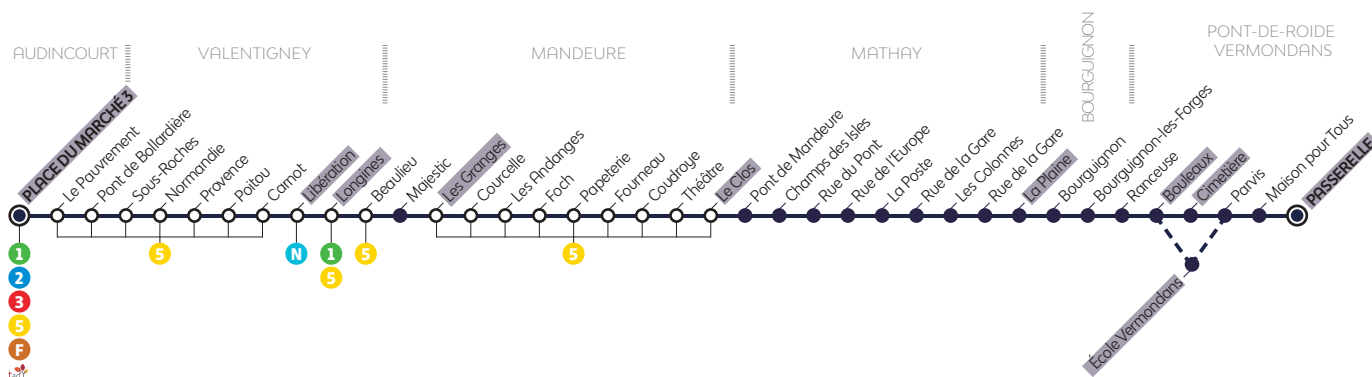

Gare SNCF
Place du G^{al} de Gaulle
(arrêt Acropole)

• Audincourt

2 rue Duvernoy
(arrêt Briand)

Scannez ce code pour
démarrer une conversation
WhatsApp avec le
réseau évolity

03 81 36 70 00
APPEL NON SURTAXÉ

évolity
moventis

FICHE HORAIRES

LIGNE H

AUDINCOURT
PLACE DU MARCHÉ

PONT-DE-ROIDE VERMONDANS
PASSERELLE

À partir du
26 Août 2024

évolity
moventis

AUDINCOURT Place du Marché

PONT-DE-ROIDE VERMONDANS Passerelle

Seuls les horaires des terminus et des arrêts surlignés sont indiqués dans ce document

Horaires identiques toute l'année

Du lundi au samedi (hors jours fériés)

Passerelle	07:00	09:15	11:30	13:25	15:30	18:00
Ecole Vermondans	07:07			13:33		
Cimetière		09:22	11:36		15:36	18:06
Bouleaux	07:10	09:23	11:37	13:36	15:37	18:07
La Plaine	07:19	09:31	11:45	13:43	15:45	18:14
Le Clos	07:29	09:38	11:52	13:50	15:52	18:22
Les Granges	07:35	09:44	11:58	13:56	15:58	18:27
Longines	07:40	09:49	12:03	14:01	16:03	18:31
Libération	07:43	09:52	12:06	14:04	16:06	18:34
Place du Marché (Quai 4)	07:49	09:59	12:13	14:10	16:13	18:40

Du lundi au samedi (hors jours fériés)

Place du Marché (Quai 3)	08:00	10:15	12:30	14:38	16:38	19:15
Libération	08:06	10:21	12:35	14:43	16:43	19:20
Longines	08:08	10:23	12:37	14:45	16:46	19:22
Les Granges	08:12	10:27	12:41	14:49	16:50	19:26
Le Clos	08:17	10:32	12:45	14:53	16:54	19:30
La Plaine	08:25	10:40	12:53	15:01	17:02	19:38
Bouleaux	08:33	10:47	13:00	15:09	17:09	19:45
École Vermondans	08:37			15:12		
Cimetière		10:48	13:01		17:10	19:46
Passerelle	08:44	10:54	13:07	15:19	17:16	19:52