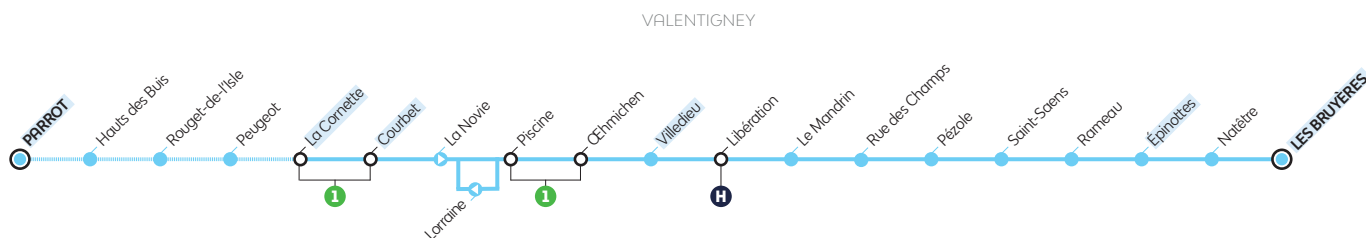

# LIGNE N

VALENTIGNEY  
PARROT

VALENTIGNEY  
LES BRUYÈRES

À partir du  
26 Août 2024

évolity  
moventis

VALENTIGNEY  
Parrot

VALENTIGNEY  
Les Bruyères

Seuls les horaires des terminus et des arrêts surlignés sont indiqués dans ce document

## Horaires identiques toute l'année