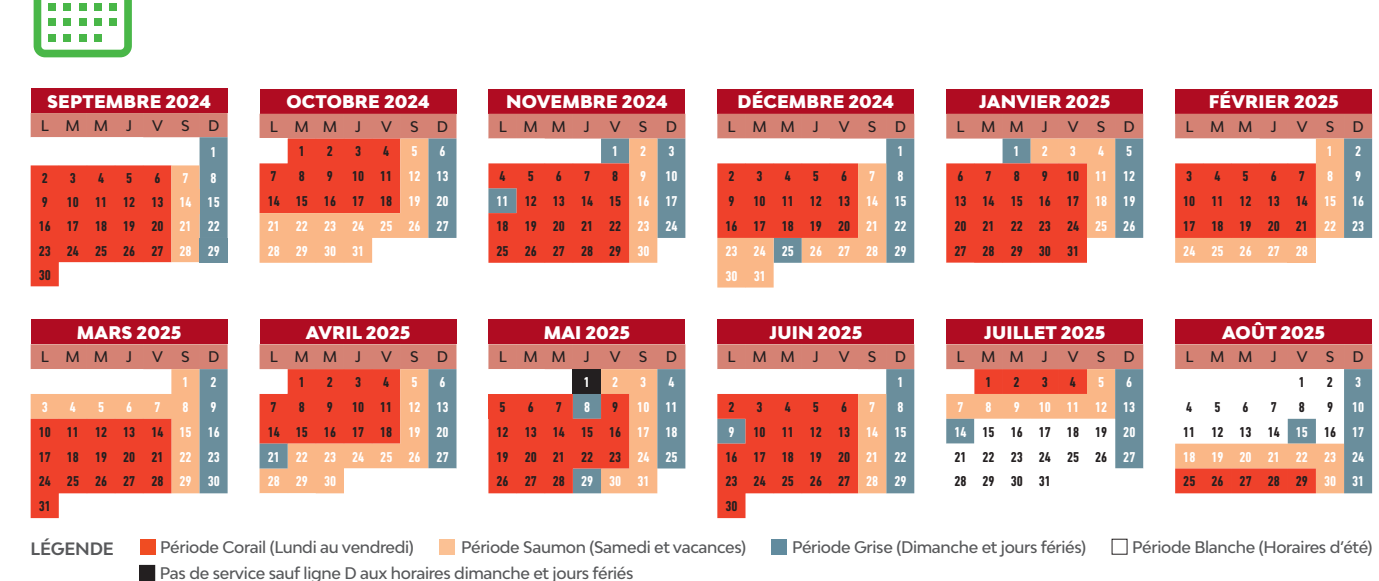

CALENDRIER DE FONCTIONNEMENT