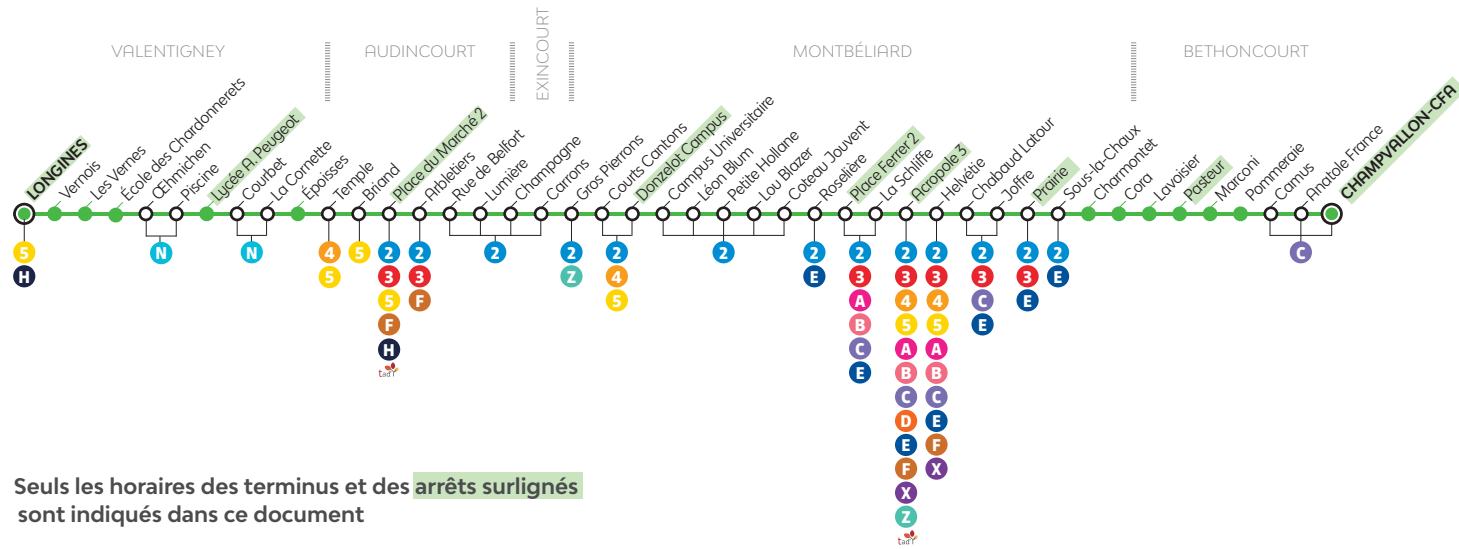

FICHE HORAIRES

THNS 1

- BETHONCOURT CHAMPVALLON - CFA
- TOUTES LES 20 MINUTES
- VALENTIGNEY LES LONGINES

À partir du 26 Août 2024

# VALENTIGNEY Les Longines — BETHONCOURT Champvallon-CFA

Seuls les horaires des terminus et des arrêts surlignés sont indiqués dans ce document

## CALENDRIER DE FONCTIONNEMENT

LÉGENDE ■ Période Corail (Lundi au vendredi) ■ Période Saumon (Samedi et vacances) ■ Période Grise (Dimanche et jours fériés) □ Période Blanche (Horaires d'été) ■ Pas de service sauf ligne D aux horaires dimanche et jours fériés