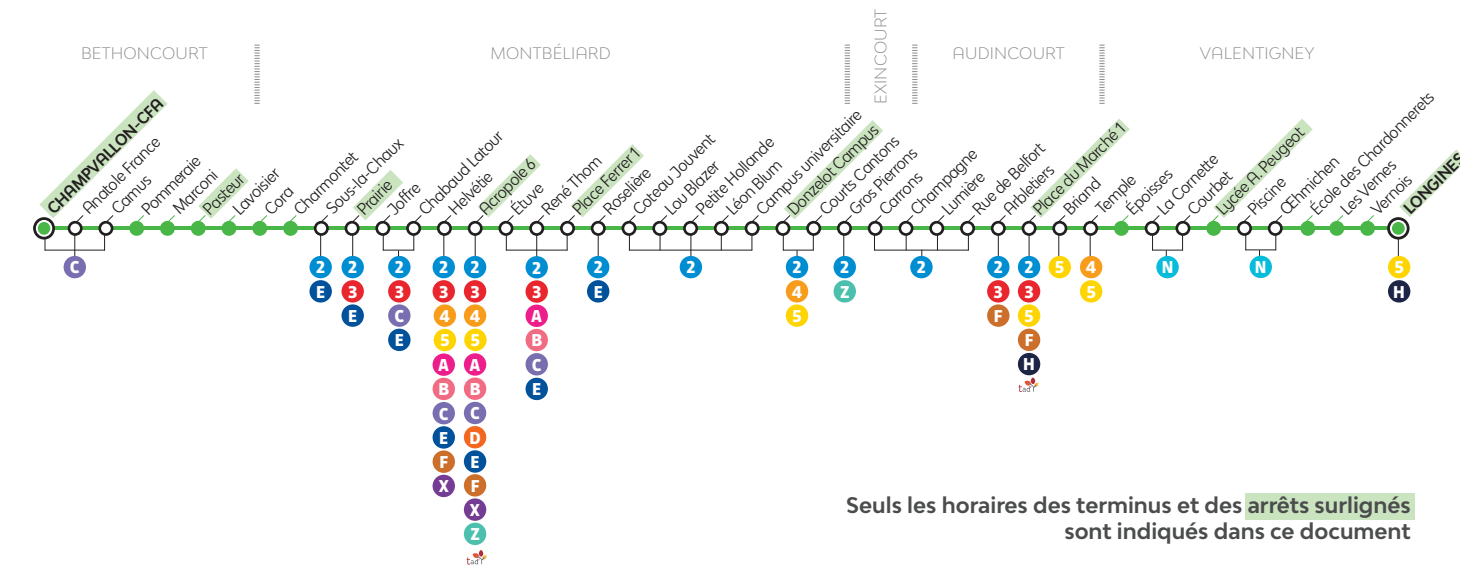

BETHONCOURT  
Champvallon-CFA

VALENTIGNEY  
Les Longines

Horaires

Période Corail - Du lundi au vendredi en période scolaire (hors jours fériés)

Champvallon - CFA	06:00	06:18	06:36	06:52	07:10	07:39	08:04	08:25	08:45	09:05	09:25	09:45	10:08	10:26	10:45	11:05	11:25	11:45	12:05	12:25	12:45	Champvallon - CFA	13:05	13:25	13:45	14:05	14:25	14:45	15:05	15:23	15:43	16:01	16:20	16:42	17:05	17:23	17:43	18:04	18:27	19:01	19:29	20:15
Pasteur	06:05	06:23	06:41	06:57	07:16	07:45	08:10	08:31	08:51	09:11	09:31	09:51	10:14	10:32	10:51	11:11	11:31	11:51	12:10	12:30	12:50	Pasteur	13:10	13:30	13:50	14:10	14:30	14:50	15:10	15:28	15:48	16:08	16:27	16:49	17:12	17:30	17:50	18:11	18:34	19:06	19:34	20:20
Prairie	06:12	06:30	06:48	07:04	07:24	07:53	08:16	08:37	08:57	09:17	09:37	09:57	10:20	10:38	10:57	11:17	11:37	11:57	12:17	12:37	12:57	Prairie	13:17	13:37	13:57	14:17	14:37	14:57	15:17	15:35	15:55	16:16	16:35	16:57	17:20	17:38	17:58	18:19	18:41	19:13	19:41	20:27
Acropole (Quai 6) Gare	06:16	06:34	06:52	07:10	07:30	07:59	08:22	08:43	09:03	09:23	09:43	10:03	10:26	10:44	11:03	11:23	11:43	12:03	12:23	12:43	13:03	Acropole (Quai 6) Gare	13:23	13:43	14:03	14:22	14:42	15:02	15:22	15:40	16:00	16:22	16:41	17:03	17:26	17:44	18:04	18:25	18:45	19:17	19:45	20:31
Place Ferrer (Quai 1)	06:20	06:38	06:56	07:15	07:35	08:04	08:26	08:47	09:07	09:27	09:47	10:07	10:30	10:48	11:07	11:27	11:47	12:08	12:28	12:48	13:08	Place Ferrer (Quai 1)	13:28	13:48	14:07	14:26	14:46	15:06	15:26	15:44	16:05	16:27	16:46	17:08	17:31	17:49	18:09	18:30	18:48	19:20	19:48	20:35
Donzelot-Campus	06:29	06:47	07:05	07:27	07:47	08:14	08:36	08:57	09:17	09:37	09:57	10:17	10:40	10:58	11:17	11:37	11:57	12:19	12:39	12:59	13:19	Donzelot-Campus	13:39	13:59	14:19	14:38	14:58	15:18	15:38	15:56	16:17	16:39	16:58	17:20	17:43	18:01	18:21	18:40	18:58	19:30	19:58	20:44
Place du Marché (Quai 1)	06:37	06:55	07:14	07:36	07:56	08:23	08:45	09:06	09:26	09:46	10:06	10:26	10:49	11:07	11:26	11:46	12:06	12:29	12:49	13:09	13:29	Place du Marché (Quai 1)	13:49	14:09	14:29	14:48	15:08	15:28	15:48	16:06	16:27	16:49	17:08	17:30	17:53	18:11	18:31	18:48	19:06	19:38	20:06	20:52
Lycée A. Peugeot	06:45	07:03	07:23	07:45	08:05	08:33	08:55	09:16	09:36	09:56	10:16	10:36	10:59	11:17	11:36	11:56	12:15	12:38	12:58	13:18	13:38	Lycée A. Peugeot	13:58	14:18	14:38	14:57	15:17	15:37	15:57	16:16	16:37	16:59	17:18	17:40	18:03	18:21	18:39	18:56	19:14	19:46	20:15	21:01
Longines	06:51	07:10	07:30	07:52	08:12	08:40	09:02	09:23	09:43	10:03	10:23	10:43	11:06	11:24	11:43	12:03	12:22	12:45	13:05	13:25	13:45	Longines	14:05	14:25	14:45	15:04	15:24	15:44	16:04	16:23	16:44	17:06	17:25	17:47	18:10	18:28	18:45	19:02	19:20	19:52	20:21	21:07