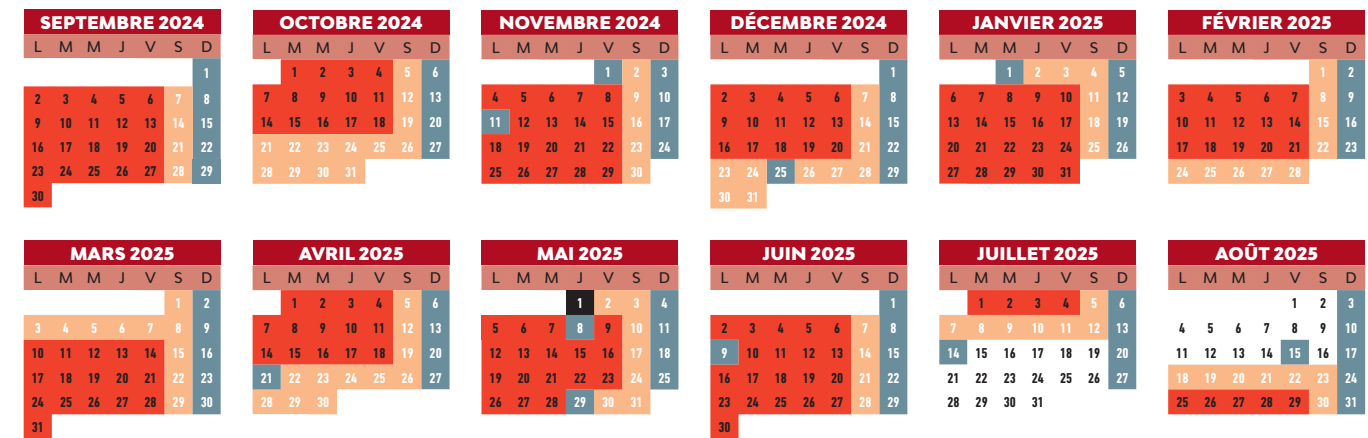

CALENDRIER DE FONCTIONNEMENT

LÉGENDE ■ Période Corail (Lundi au vendredi) ■ Période Saumon (Samedi et vacances) ■ Période Grise (Dimanche et jours fériés) □ Période Blanche (Horaires d'été) ■ Pas de service sauf ligne D aux horaires dimanche et jours fériés

Horaires

Période Grise - Dimanches et jours fériés

Longines	09:20	10:21	11:15	12:18	13:14	14:17	15:14	16:14	17:14	18:07
Lycée A. Peugeot	09:27	10:28	11:22	12:25	13:22	14:25	15:22	16:22	17:22	18:15
Place du Marché (Quai 2)	09:35	10:36	11:30	12:33	13:30	14:33	15:30	16:30	17:30	18:23
Donzelot-Campus	09:44	10:45	11:39	12:42	13:39	14:42	15:39	16:39	17:39	18:32
Place Ferrer (Quai 2)	09:52	10:53	11:47	12:50	13:47	14:50	15:47	16:47	17:47	18:40
Acropole (Quai 3) Gare	09:55	10:56	11:50	12:53	13:50	14:53	15:50	16:50	17:50	18:43
Prairie	10:01	11:02	11:56	12:59	13:56	14:59	15:56	16:56	17:56	18:48
Pasteur	10:06	11:07	12:01	13:04	14:01	15:04	16:01	17:01	18:01	18:53
Champvallon - CFA	10:10	11:11	12:05	13:08	14:05	15:08	16:05	17:05	18:05	18:57

ACHETEZ EN LIGNE !

En quelques clics !

- evolitY-Pass*
- <https://eboutique-evolity.fr>

SOYEZ CONNECTÉ !

Rejoignez-nous

- reseau_evoly_officiel
- EvolytY Pays de Montbéliard
- EvolytY_Actu
- evolity Moventis*
- www.evolyt.fr

*Téléchargeable sur Apple Store et Google Play

TOUT SAVOIR POUR BIEN VOYAGER

AGENCES COMMERCIALES

- Montbéliard
  Gare SNCF
  Place du G^a de Gaulle (arrêt Acropole)

- Audincourt
  2 rue Duvernoy (arrêt Briand)

03 81 36 70 00
APPEL NON SURTAXÉ

Scannez ce code pour commencer une conversation WhatsApp avec le réseau evolitY