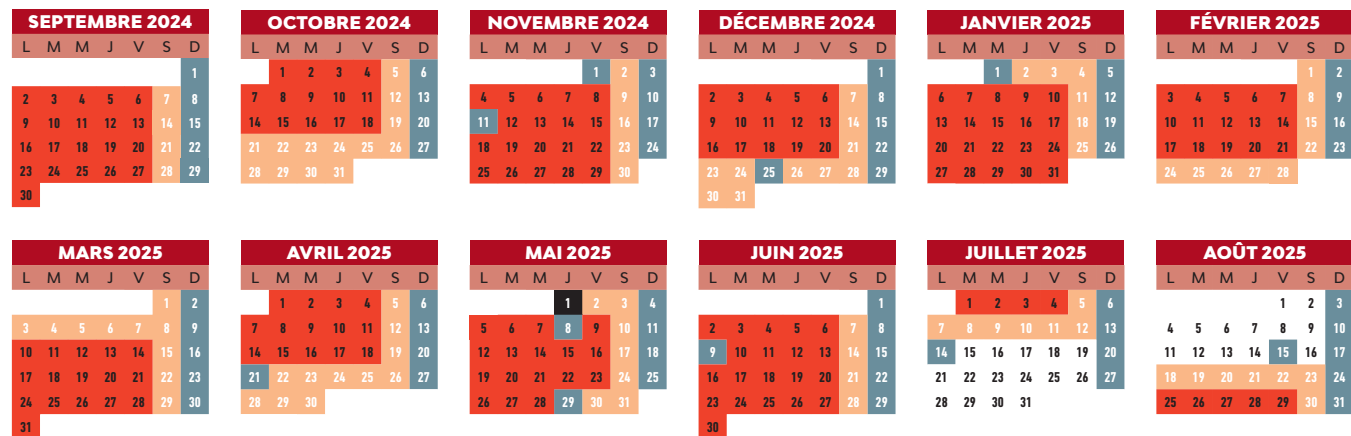

MONTBÉLIARD **Acropole** ————— AUDINCOURT **Bazaine**

Seuls les horaires des terminus et des arrêts surlignés sont indiqués dans ce document

Horaires

Période Corail - Du lundi au vendredi en période scolaire (hors jours fériés)

Acropole (Quai 4) Gare	06:45	07:15	07:45	08:15	08:45	09:15	09:45	10:15	10:45	11:15	11:45	12:15	12:45	13:15	13:45	Acropole (Quai 4) Gare	14:15	14:45	15:15	15:45	16:15	16:45	17:15	17:45	18:15	18:45	19:15	19:45	20:10
Donzelot-Campus	06:55	07:25	07:55	08:25	08:55	09:25	09:55	10:25	10:55	11:25	11:55	12:25	12:55	13:25	13:56	Donzelot-Campus	14:25	14:55	15:25	15:55	16:25	16:56	17:26	17:56	18:26	18:54	19:24	19:54	20:19
Bazaine	07:03	07:34	08:03	08:33	09:03	09:33	10:03	10:33	11:03	11:33	12:03	12:33	13:03	13:33	14:04	Bazaine	14:33	15:03	15:33	16:03	16:33	17:04	17:34	18:04	18:34	19:01	19:31	20:01	20:25

Période Saumon - Samedi et petites vacances (hors jours fériés)

Acropole (Quai 4) Gare	07:00	08:00	09:00	10:00	11:00	12:00	13:00	14:00	15:00	16:00	17:00	18:00	19:00	20:00
Donzelot-Campus	07:10	08:10	09:10	10:10	11:10	12:10	13:10	14:10	15:10	16:10	17:11	18:11	19:09	20:09
Bazaine	07:19	08:18	09:18	10:18	11:18	12:18	13:18	14:18	15:18	16:18	17:19	18:19	19:16	20:15

CALENDRIER DE FONCTIONNEMENT

LÉGENDE ■ Période Corail (Lundi au vendredi) ■ Période Saumon (Samedi et vacances) ■ Période Grise (Dimanche et jours fériés) □ Période Blanche (Horaires d'été)
■ Pas de service sauf ligne D aux horaires dimanche et jours fériés