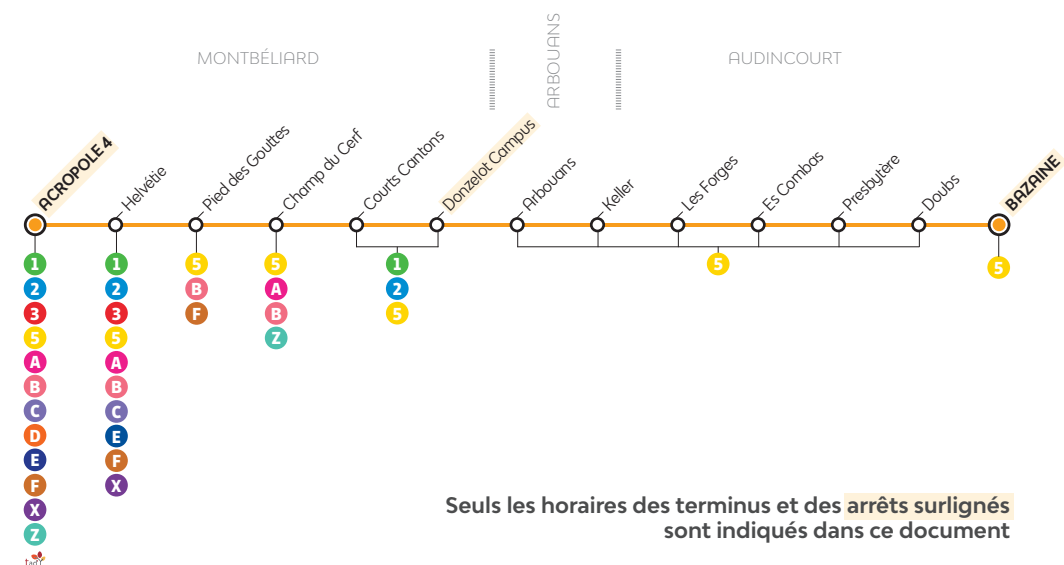

MONTBÉLIARD **Acropole** ————— AUDINCOURT **Bazaine**

Seuls les horaires des terminus et des arrêts surlignés sont indiqués dans ce document

Horaires

Période Corail - Du lundi au vendredi en période scolaire (hors jours fériés)

Acropole (Quai 4) Gare	06:45	07:15	07:45	08:15	08:45	09:15	09:45	10:15	10:45	11:15	11:45	12:15	12:45	13:15	13:45	Acropole (Quai 4) Gare	14:15	14:45	15:15	15:45	16:15	16:45	17:15	17:45	18:15	18:45	19:15	19:45	20:10
Donzelot-Campus	06:55	07:25	07:55	08:25	08:55	09:25	09:55	10:25	10:55	11:25	11:55	12:25	12:55	13:25	13:56	Donzelot-Campus	14:25	14:55	15:25	15:55	16:25	16:56	17:26	17:56	18:26	18:54	19:24	19:54	20:19
Bazaine	07:03	07:34	08:03	08:33	09:03	09:33	10:03	10:33	11:03	11:33	12:03	12:33	13:03	13:33	14:04	Bazaine	14:33	15:03	15:33	16:03	16:33	17:04	17:34	18:04	18:34	19:01	19:31	20:01	20:25

CALENDRIER DE FONCTIONNEMENT

LÉGENDE ■ Période Corail (Lundi au vendredi) ■ Période Saumon (Samedi et vacances) ■ Période Grise (Dimanche et jours fériés) □ Période Blanche (Horaires d'été)
■ Pas de service sauf ligne D aux horaires dimanche et jours fériés

CALENDRIER DE FONCTIONNEMENT

LÉGENDE ■ Période Corail (Lundi au vendredi) ■ Période Saumon (Samedi et vacances) ■ Période Grise (Dimanche et jours fériés) Période Blanche (Horaires d'été)
 Pas de service sauf ligne D aux horaires dimanche et jours fériés