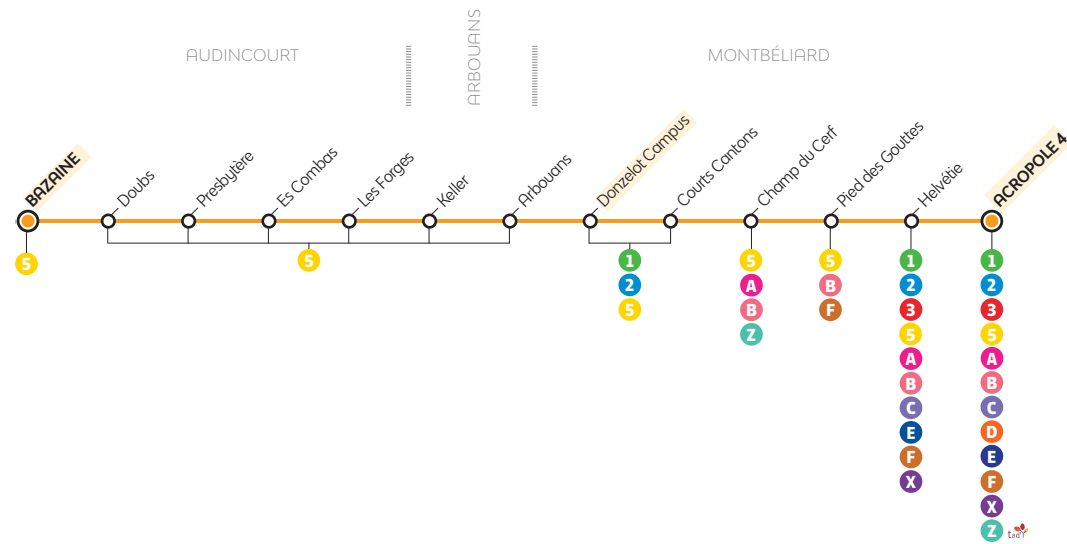

CALENDRIER DE FONCTIONNEMENT

LÉGENDE ■ Période Corail (Lundi au vendredi) ■ Période Saumon (Samedi et vacances) ■ Période Grise (Dimanche et jours fériés) □ Période Blanche (Horaires d'été)
■ Pas de service sauf ligne D aux horaires dimanche et jours fériés

FRÉQUENCES DES BUS

Toutes les **30 minutes** du lundi au vendredi

Toutes les **heures** le samedi

FICHE HORAIRES

THNS 4

MONTBÉLIARD **ACROPOLE**

TOUTES LES 30 MINUTES

AUDINCOURT **BAZAINE**

À partir du **26 Août 2024**

AUDINCOURT
Bazaine

MONTBÉLIARD
Acropole

Horaires

Période Corail - Du lundi au vendredi en période scolaire (hors jours fériés)

Bazaine	06:30	07:10	07:37	08:06	08:36	09:06	09:36	10:06	10:36	11:06	11:36	12:06	12:36	13:06	13:36	Bazaine	14:07	14:36	15:06	15:36	16:06	16:36	17:07	17:37	18:07	18:37	19:04	19:34
Donzelot-Campus	06:37	07:18	07:45	08:14	08:44	09:14	09:44	10:14	10:44	11:14	11:44	12:14	12:44	13:15	13:45	Donzelot-Campus	14:16	14:45	15:15	15:45	16:15	16:45	17:16	17:46	18:16	18:45	19:12	19:42
Acropole (Quai 4) Gare	06:43	07:25	07:52	08:21	08:51	09:21	09:51	10:21	10:51	11:21	11:51	12:22	12:52	13:23	13:53	Acropole (Quai 4) Gare	14:24	14:53	15:23	15:53	16:23	16:53	17:24	17:54	18:24	18:51	19:18	19:48

Période Saumon - Samedi et petites vacances (hors jours fériés)

Bazaine	07:22	08:21	09:21	10:21	11:21	12:21	13:21	14:21	15:21	16:21	17:22	18:22	19:19	20:18
Donzelot-Campus	07:30	08:29	09:29	10:29	11:29	12:29	13:30	14:30	15:30	16:30	17:31	18:31	19:27	20:26
Acropole (Quai 4) Gare	07:37	08:36	09:36	10:36	11:36	12:37	13:38	14:38	15:38	16:38	17:39	18:37	19:33	20:32