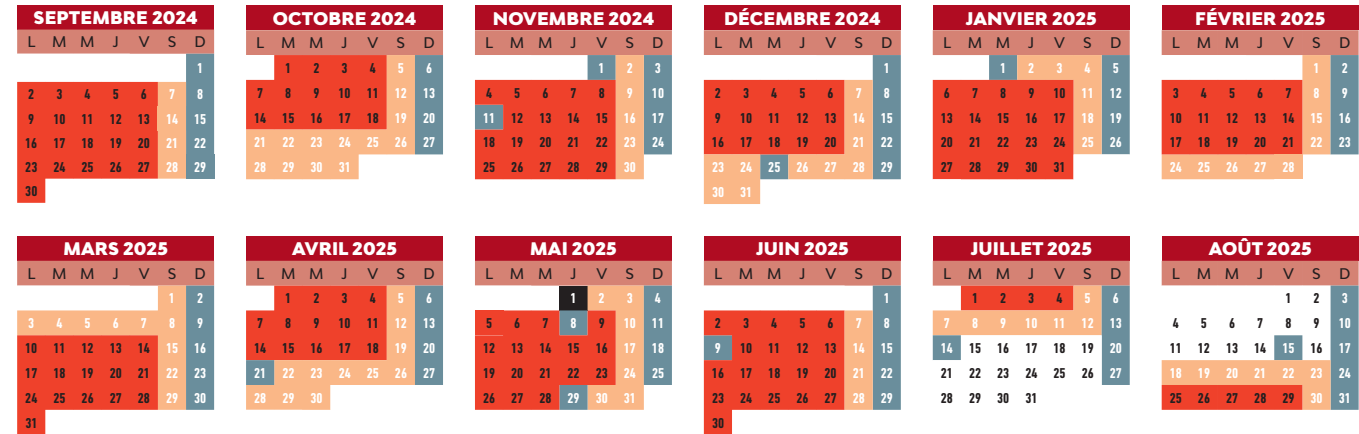

FRÉQUENCES DES BUS

Toutes les **30 minutes** du lundi au vendredi

Toutes les **heures** le samedi

FICHE HORAIRES

THNS 4

MONTBÉLIARD **ACROPOLE**

TOUTES LES 30 MINUTES

AUDINCOURT **BAZAINE**

À partir du **26 Août 2024**

AUDINCOURT
Bazaine

MONTBÉLIARD
Acropole

Horaires

Période Corail - Du lundi au vendredi en période scolaire (hors jours fériés)

Bazaine	06:30	07:10	07:37	08:06	08:36	09:06	09:36	10:06	10:36	11:06	11:36	12:06	12:36	13:06	13:36	Bazaine	14:07	14:36	15:06	15:36	16:06	16:36	17:07	17:37	18:07	18:37	19:04	19:34
Donzelot-Campus	06:37	07:18	07:45	08:14	08:44	09:14	09:44	10:14	10:44	11:14	11:44	12:14	12:44	13:15	13:45	Donzelot-Campus	14:16	14:45	15:15	15:45	16:15	16:45	17:16	17:46	18:16	18:45	19:12	19:42
Acropole (Quai 4) Gare	06:43	07:25	07:52	08:21	08:51	09:21	09:51	10:21	10:51	11:21	11:51	12:22	12:52	13:23	13:53	Acropole (Quai 4) Gare	14:24	14:53	15:23	15:53	16:23	16:53	17:24	17:54	18:24	18:51	19:18	19:48

Période Saumon - Samedi et petites vacances (hors jours fériés)

Bazaine	07:22	08:21	09:21	10:21	11:21	12:21	13:21	14:21	15:21	16:21	17:22	18:22	19:19	20:18
Donzelot-Campus	07:30	08:29	09:29	10:29	11:29	12:29	13:30	14:30	15:30	16:30	17:31	18:31	19:27	20:26
Acropole (Quai 4) Gare	07:37	08:36	09:36	10:36	11:36	12:37	13:38	14:38	15:38	16:38	17:39	18:37	19:33	20:32

CALENDRIER DE FONCTIONNEMENT

LÉGENDE ■ Période Corail (Lundi au vendredi) ■ Période Saumon (Samedi et vacances) ■ Période Grise (Dimanche et jours fériés) Période Blanche (Horaires d'été)
 Pas de service sauf ligne D aux horaires dimanche et jours fériés