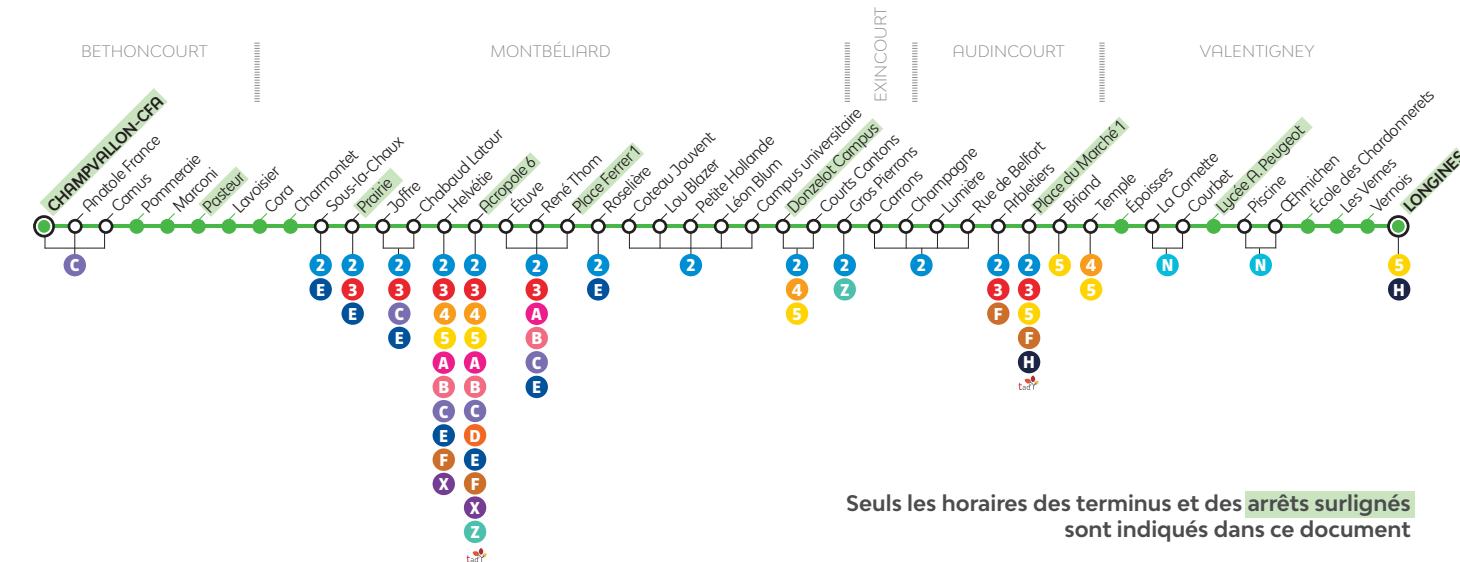

BETHONCOURT
Champvallonn-CFA

VALENTIGNEY
Les Longines

Seuls les horaires des terminus et des arrêts surlignés sont indiqués dans ce document

Horaires

Mardi 01 Octobre : En raison du mouvement de grève national, consultez les horaires non assurés en jaune.