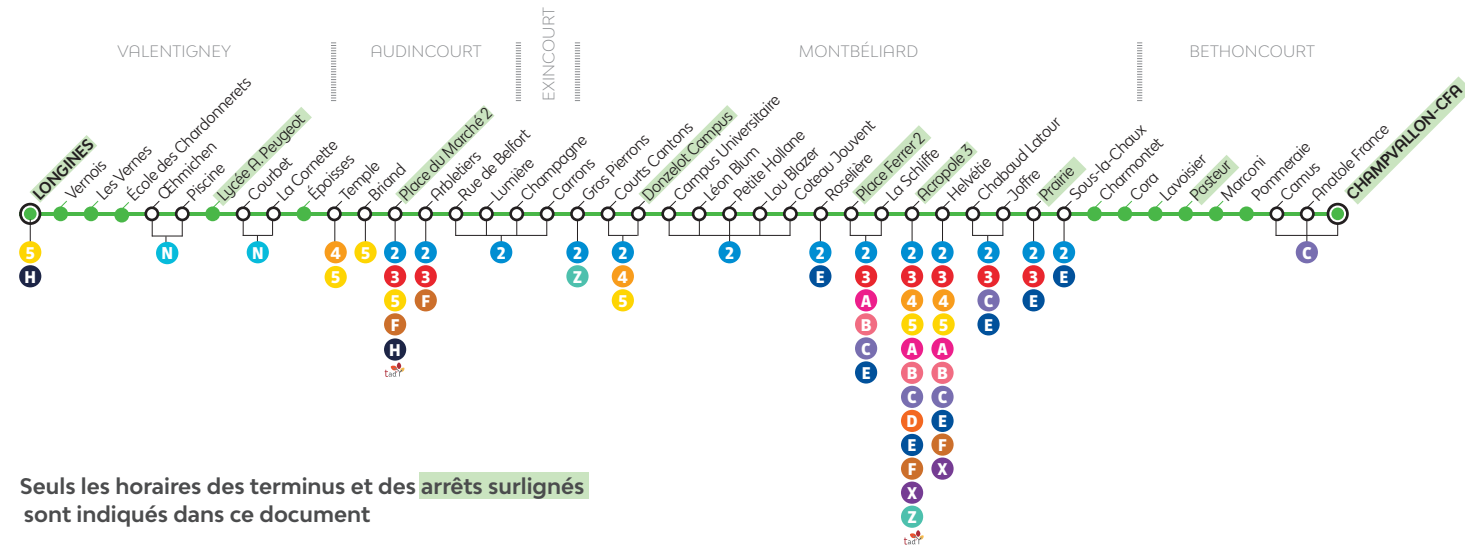

FRÉQUENCES DES BUS

- Toutes les 20 minutes du lundi au vendredi
- Toutes les 30 minutes le samedi
- Toutes les heures le dimanche et jours fériés

CALENDRIER DE FONCTIONNEMENT

FICHE HORAIRES

THNS 1

- BETHONCOURT CHAMPVALLON - CFA
- TOUTES LES 20 MINUTES
- VALENTIGNEY LES LONGINES

À partir du 26 Août 2024

VALENTIGNEY Les Longines ————— BETHONCOURT Champvallon-CFA

Seuls les horaires des terminus et des arrêts surlignés sont indiqués dans ce document

Horaires

FRÉQUENCES DES BUS

- Toutes les 15 à 20 minutes du lundi au vendredi
- Toutes les 30 minutes le samedi
- Toutes les heures le dimanche et jours fériés