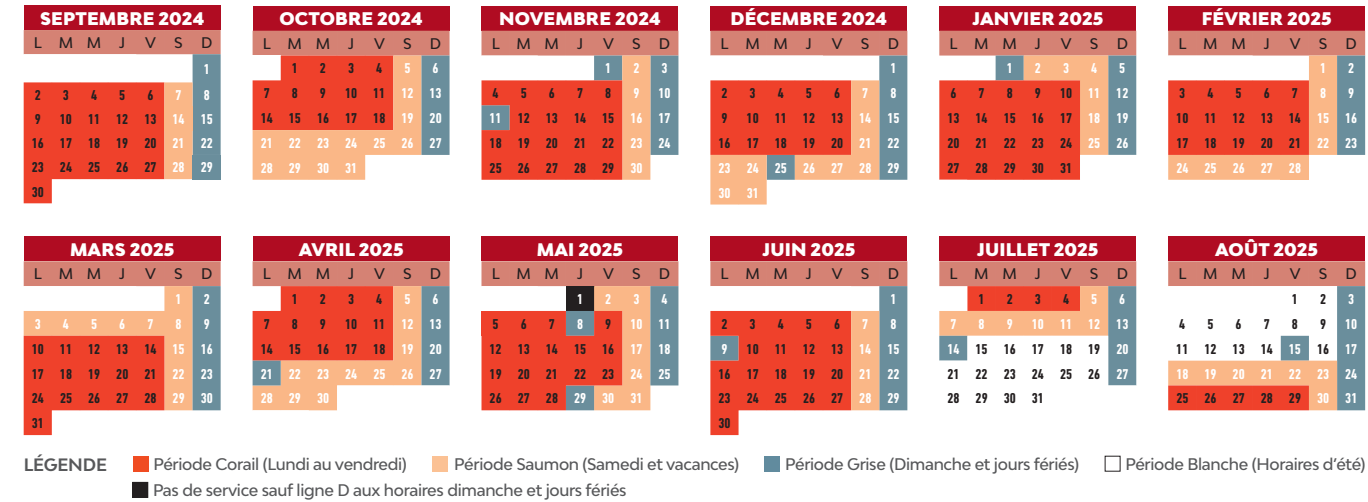

FRÉQUENCES DES BUS

- Toutes les 20 minutes du lundi au vendredi
- Toutes les 30 minutes le samedi
- Toutes les heures le dimanche et jours fériés

CALENDRIER DE FONCTIONNEMENT

FICHE HORAIRES

THNS 1

- BETHONCOURT CHAMPVALLON - CFA
- TOUTES LES 20 MINUTES
- VALENTIGNEY LES LONGINES

À partir du 26 Août 2024

VALENTIGNEY Les Longines ————— BETHONCOURT Champvallon-CFA

Seuls les horaires des terminus et des arrêts surlignés sont indiqués dans ce document

Horaires

FRÉQUENCES DES BUS

- Toutes les 15 à 20 minutes du lundi au vendredi
- Toutes les 30 minutes le samedi
- Toutes les heures le dimanche et jours fériés

CALENDRIER DE FONCTIONNEMENT

Mardi 01 Octobre : En raison du mouvement de grève national, consultez les horaires non assurés en jaune.

Période Corail - Du lundi au vendredi en période scolaire (hors jours fériés)