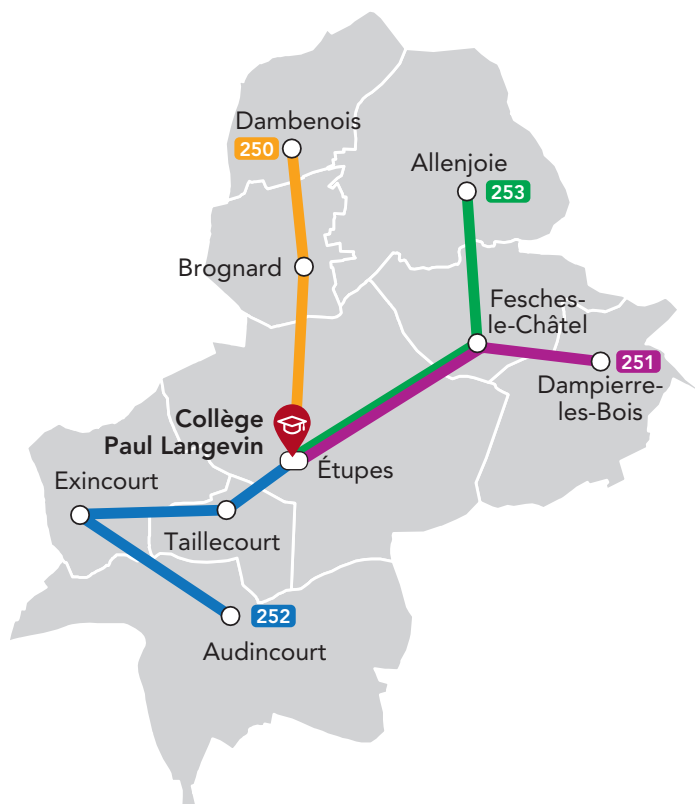

Plan des renforts

Lignes

250 251 252 253

INFOS

Le titre scolaire gratuit PMA permet d'effectuer 2 voyages par jour en période scolaire uniquement. Pour voyager à volonté sur l'ensemble du réseau, optez pour l'abonnement jeune mensuel ou annuel.

ABONNEMENT SCOLAIRE

L'ABONNEMENT DES - 26 ANS
de Pays de Montbéliard Agglomération

Pour voyager à tout moment et à volonté
sur l'ensemble du réseau évolutY !

QUELLE FORMULE ?

- **PASS JEUNE MENSUEL**
18,00€ par mois
(+ 5€ si création ou renouvellement de carte)
- **ABONNEMENT SCOLAIRE ANNUEL**
99,00€ l'année
(+ 5€ si création ou renouvellement de carte)
- **En Vente :**
 - En agence commerciale
 - E-boutique : eboutique-evolity.fr
 - Auprès des relais dépositaires

Horaires Aller

	LàV
▼ Dambenois (Dambenois)	07:27
Dambenois (Loichotte)	07:28
Dambenois (Village)	07:31
Brognard (Les Jonchets)	07:35
Brognard (Brognard)	07:37
Collège Paul Langevin / La Montagne	07:45