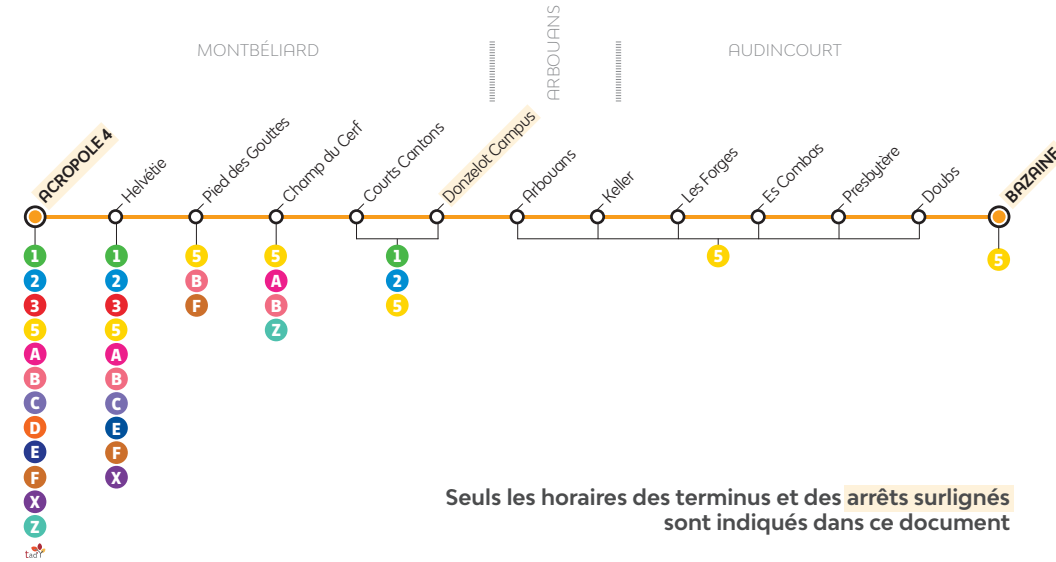

MONTBÉLIARD **Acropole** ————— **AUDINCOURT Bazaine**

Seuls les horaires des terminus et des arrêts surlignés sont indiqués dans ce document

**Horaires**

**Période Corail - Du lundi au vendredi en période scolaire (hors jours fériés)**

Acropole (Quai 4) Gare	06:45	07:15	07:45	08:15	08:45	09:15	09:45	10:15	10:45	11:15	11:45	12:15	12:45	13:15	13:45	Acropole (Quai 4) Gare	14:15	14:45	15:15	15:45	16:15	16:45	17:15	17:45	18:15	18:45	19:15	19:45	20:10
Donzelot-Campus	06:55	07:25	07:55	08:25	08:55	09:25	09:55	10:25	10:55	11:25	11:55	12:25	12:55	13:25	13:56	Donzelot-Campus	14:25	14:55	15:25	15:55	16:25	16:56	17:26	17:56	18:26	18:54	19:24	19:54	20:19
Bazaine	07:03	07:34	08:03	08:33	09:03	09:33	10:03	10:33	11:03	11:33	12:03	12:33	13:03	13:33	14:04	Bazaine	14:33	15:03	15:33	16:03	16:33	17:04	17:34	18:04	18:34	19:01	19:31	20:01	20:25

**CALENDRIER DE FONCTIONNEMENT**

**LÉGENDE** ■ Période Corail (Lundi au vendredi) ■ Période Saumon (Samedi et vacances) ■ Période Grise (Dimanche et jours fériés) □ Période Blanche (Horaires d'été)  
 ■ Pas de service sauf ligne D aux horaires dimanche et jours fériés

CALENDRIER DE FONCTIONNEMENT

LÉGENDE ■ Période Corail (Lundi au vendredi) ■ Période Saumon (Samedi et vacances) ■ Période Grise (Dimanche et jours fériés)  Période Blanche (Horaires d'été)  
 Pas de service sauf ligne D aux horaires dimanche et jours fériés