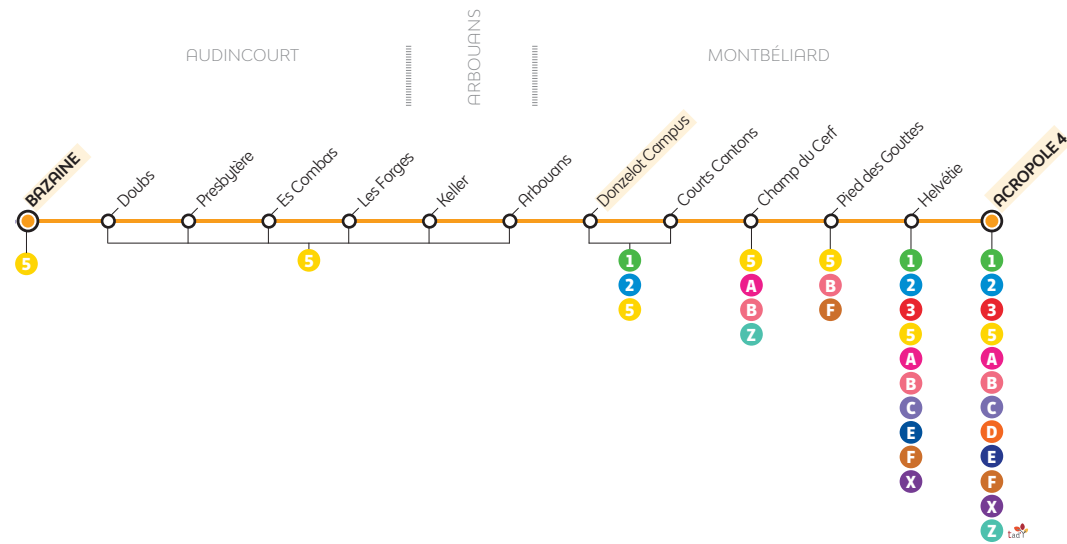

**CALENDRIER DE FONCTIONNEMENT**

**LÉGENDE** ■ Période Corail (Lundi au vendredi) ■ Période Saumon (Samedi et vacances) ■ Période Grise (Dimanche et jours fériés) □ Période Blanche (Horaires d'été)  
 ■ Pas de service sauf ligne D aux horaires dimanche et jours fériés

**FRÉQUENCES DES BUS**

Toutes les **30 minutes** du lundi au vendredi  
 Toutes les **heures** le samedi

FICHE HORAIRES **THNS 4**

- MONTBÉLIARD ACROPOLE
- TOUTES LES 30 MINUTES
- AUDINCOURT BAZAINE

À partir du 25 Août 2025

AUDINCOURT  
Bazaine

MONTBÉLIARD  
Acropole

Horaires

Période Corail - Du lundi au vendredi en période scolaire (hors jours fériés)

Bazaine	06:30	07:10	07:37	08:06	08:36	09:06	09:36	10:06	10:36	11:06	11:36	12:06	12:36	13:06	13:36	Bazaine	14:07	14:36	15:06	15:36	16:06	16:36	17:07	17:37	18:07	18:37	19:04	19:34
Donzelot-Campus	06:37	07:18	07:45	08:14	08:44	09:14	09:44	10:14	10:44	11:14	11:44	12:14	12:44	13:15	13:45	Donzelot-Campus	14:16	14:45	15:15	15:45	16:15	16:45	17:16	17:46	18:16	18:45	19:12	19:42
Acropole (Quai 4) Gare	06:43	07:25	07:52	08:21	08:51	09:21	09:51	10:21	10:51	11:21	11:51	12:22	12:52	13:23	13:53	Acropole (Quai 4) Gare	14:24	14:53	15:23	15:53	16:23	16:53	17:24	17:54	18:24	18:51	19:18	19:48

Période Saumon - Samedi et petites vacances (hors jours fériés)

Bazaine	07:22	08:21	09:21	10:21	11:21	12:21	13:21	14:21	15:21	16:21	17:22	18:22	19:19	20:18
Donzelot-Campus	07:30	08:29	09:29	10:29	11:29	12:29	13:30	14:30	15:30	16:30	17:31	18:31	19:27	20:26
Acropole (Quai 4) Gare	07:37	08:36	09:36	10:36	11:36	12:37	13:38	14:38	15:38	16:38	17:39	18:37	19:33	20:32