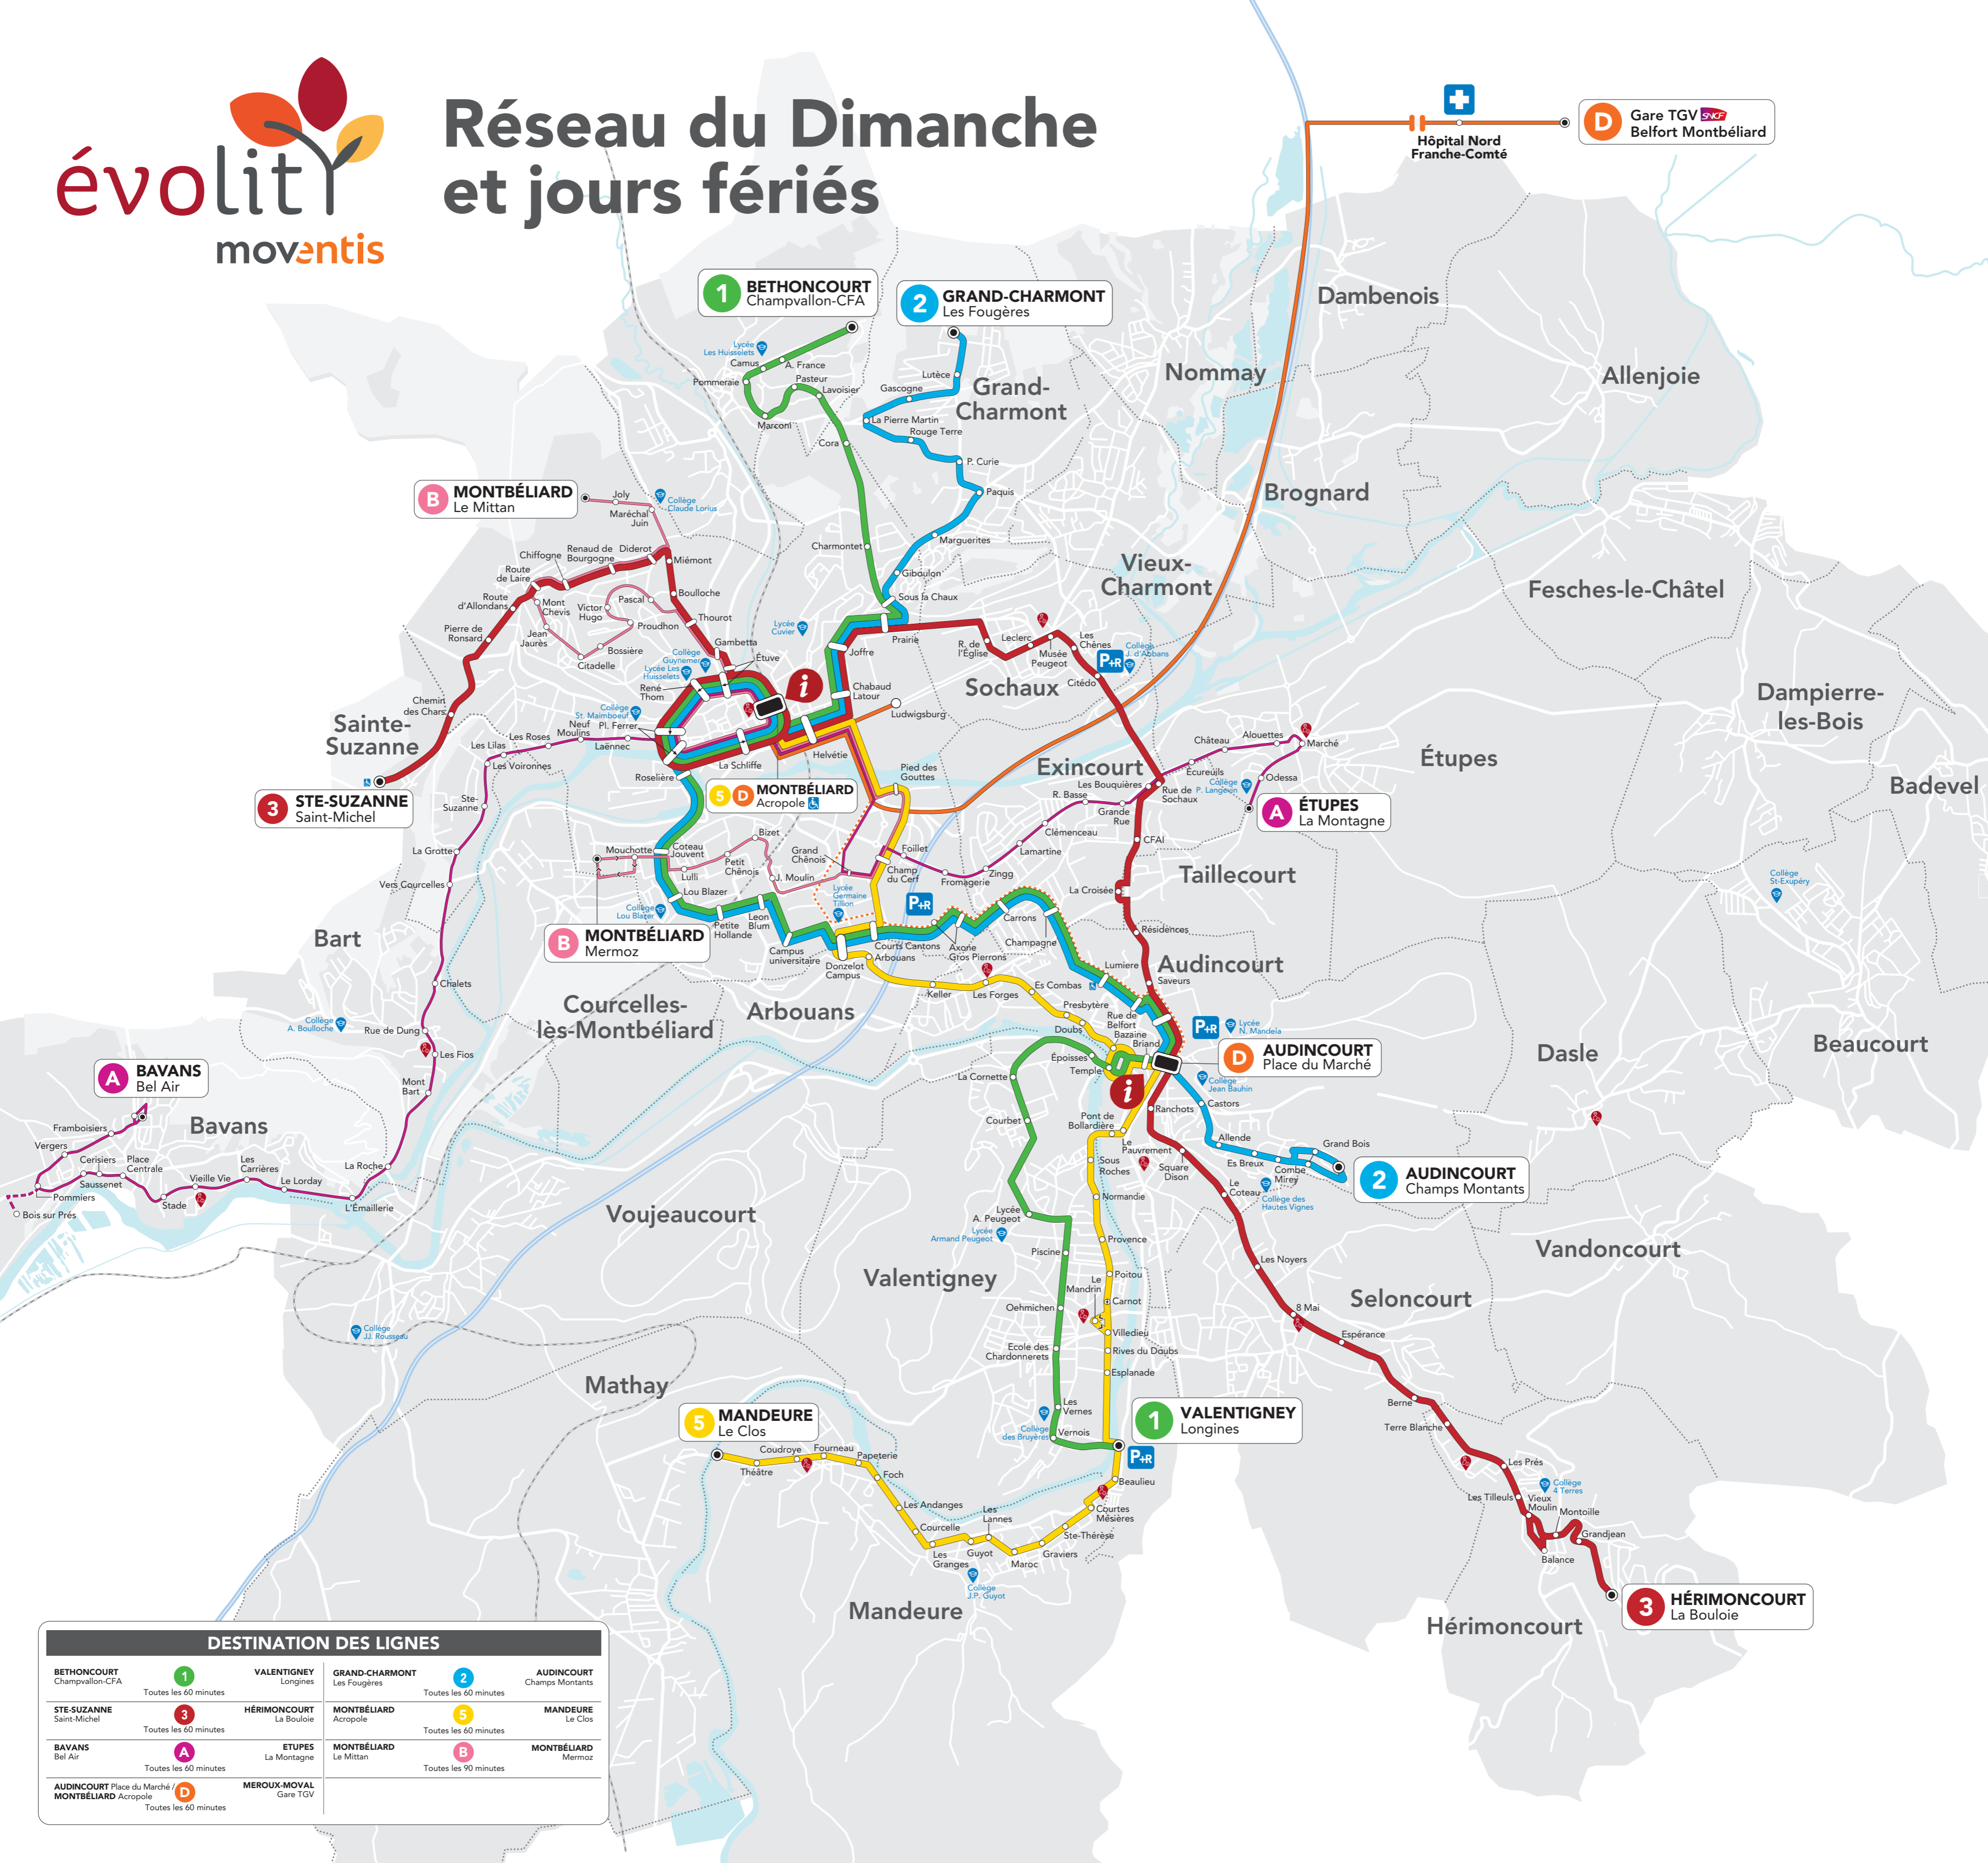

# Réseau du Dimanche et jours fériés

DESTINATION DES LIGNES					
BETHONCOURT Champvallon-CFA	1	VALENTIGNY Longines	2	AUDINCOURT Champs Montants	
STE-SUZANNE Saint-Michel	3	HÉRIMONCOURT La Bouloie	5	MANDEURE Le Clos	
BAVANS Bel Air	A	ETUPES La Montagne	B	MONTBÉLIARD Mermoz	
AUDINCOURT Place du Marché MONTBÉLIARD Acropole	D	MEROUX-MOVAL Gare TGV			